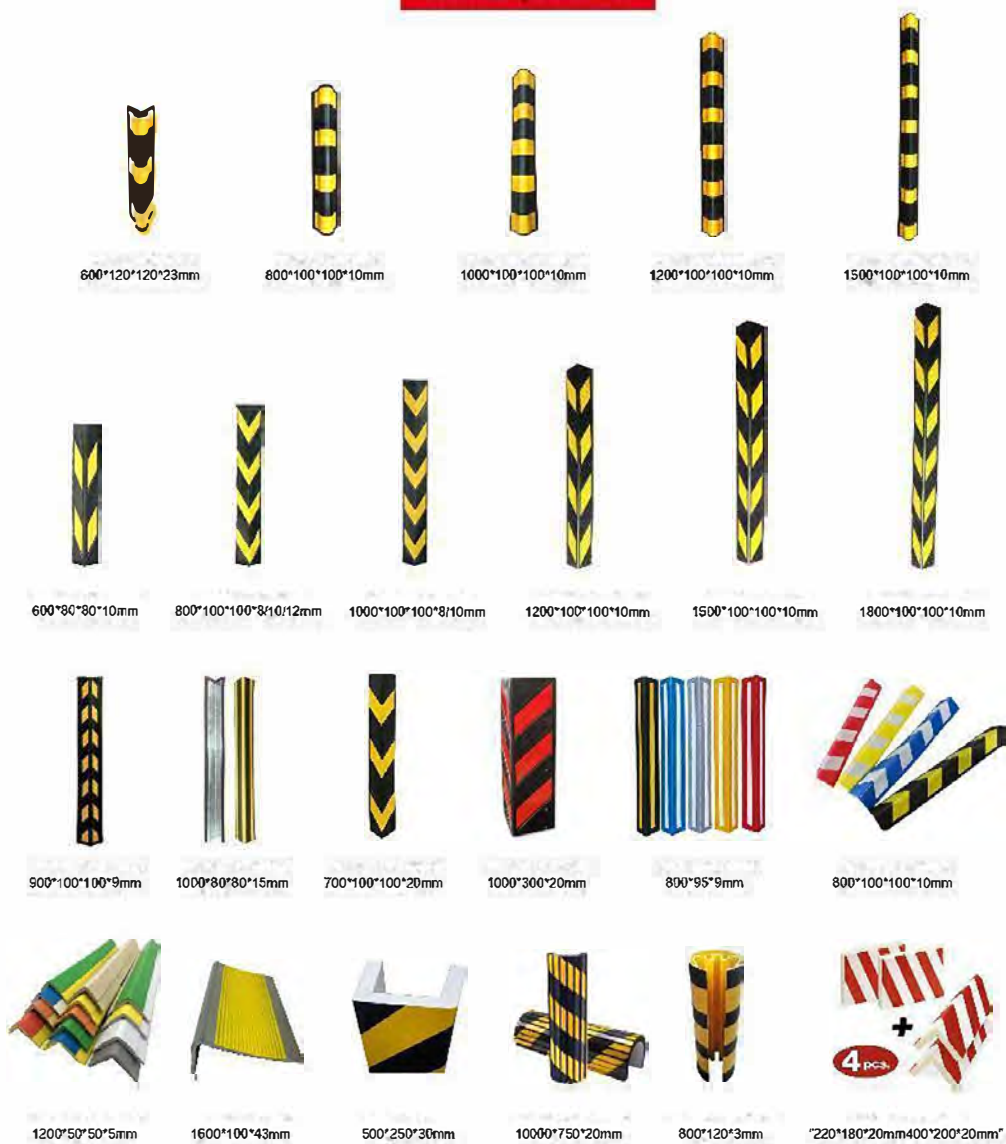

240*195*165mm/4.5KG

300*320*260mm/11.7KG

300 x 320 x 260mm/11KG

Corner protector

Corner protector

Corner protector

PU Corner protector

safety mirror