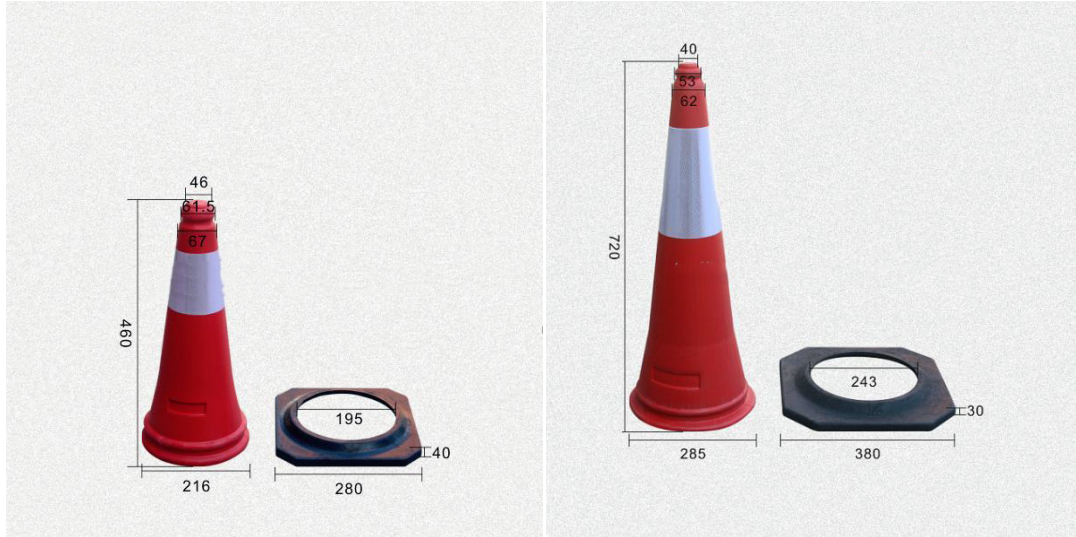

Model 型号	Height 高度	Base Size 底座尺寸	Weight 重量
	45cm(18")	27*27cm	1.5kg
	70cm(28")	36*36cm	2.4kg
	70cm(28")	36*36cm	3.2kg
	75cm(30")	36*36cm	3.2kg
	90cm(36")	36*36cm	4.3kg

Rubber Traffic Cone (橡胶路锥)

Size: 42*42*70cm
Weight: 3.6kg

Size: 38*38*70cm
Weight: 2.9kg

Size: 42*42*70cm
Weight: 3.6kg

Size: 38*38*70cm
Weight: 2.9kg

Model 型号	Height 高度	Base Size 底座尺寸	Weight 重量
	45cm	30*30cm	0.75kg
	63cm	32*32cm	1.2kg
	70cm	36*36cm	1.9kg
	70cm	38*38cm	2.3kg
	70cm	38*38cm	2.8kg
	70cm	40*40cm	3.6kg
	90cm	44*44cm	4.1kg
	70cm	42*42cm	3.6kg
	70cm	38*38cm	2.9kg
	70cm	42*42cm	4.2kg
	70cm	38*38cm	2.9kg

PE Traffic Cone

Model 型号	Height 高度	Base Size 底座尺寸	Material 材质	Weight 重量
	50cm	28*28cm	Body: PE Base: Rubber	1.5kg
	75cm	38*38cm	Body: PE Base: Rubber	2.5kg
	100cm	49*49cm	Body: PE Base: Rubber	5kg

Plastic Traffic Cone

Model 型号	Height 高度	Base Size 底座尺寸	Material 材质	Weight 重量
	65cm	28*28cm	Plastic	0.4-2kg
	68cm	31*31cm	Plastic	0.6-2kg
	70cm	32*32cm	Plastic	0.7-2kg

EVA Traffic Cone

Model 型号	Height 高度	Base Size 底座尺寸	Material 材质	Weight 重量
	50cm	32*32cm	Body: EVA Base: Polymer of rubber and plastic	1.5kg
	70cm	42*42cm	Body: EVA Base: Polymer of rubber and plastic	2.5kg
	90cm	45*45cm	Body: EVA Base: Polymer of rubber and plastic	4kg