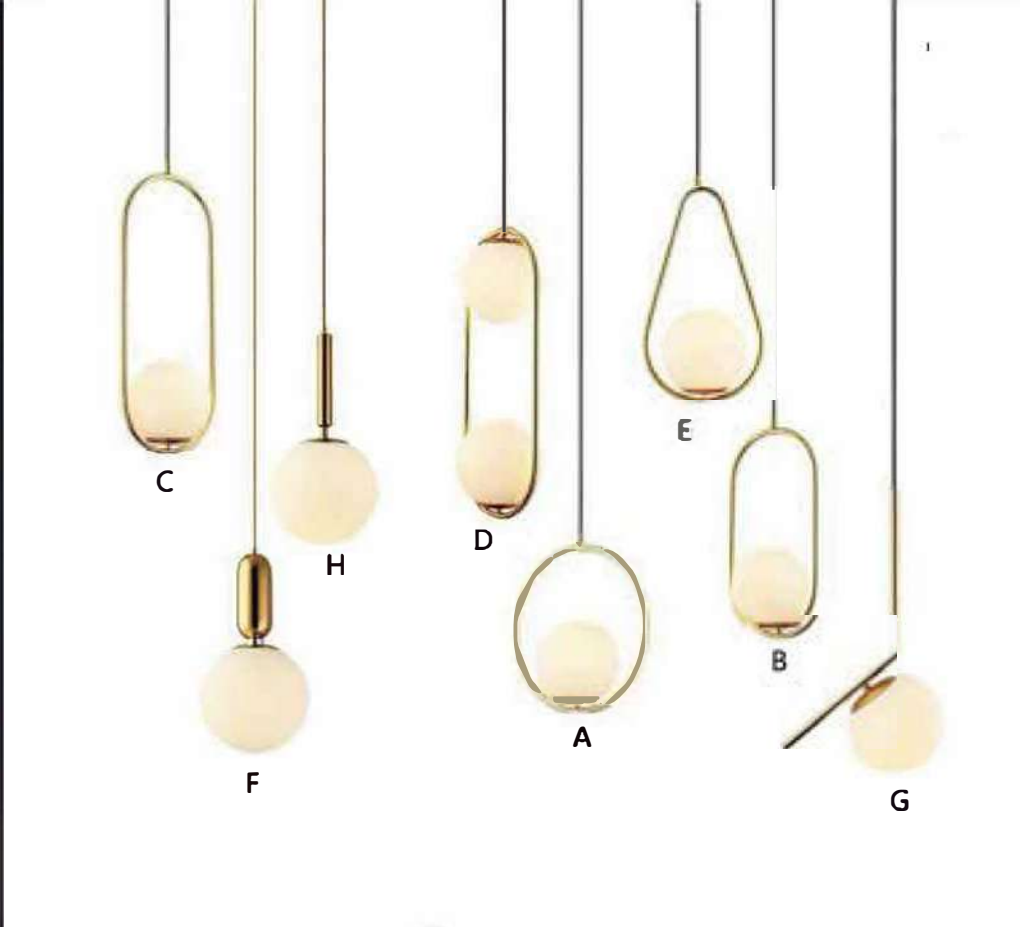

D920\*H580~680mm

black  
D230\*H1230mm

brass  
D230\*H1230mm

- A:  $\Phi 200/\Phi 300/\Phi 350$ mm
- B:  $\Phi 200 * H 400$ mm
- C:  $\Phi 200 * H 500$ mm
- D:  $\Phi 200 * H 670$ mm
- E:  $\Phi 190 * H 510/\Phi 250 * H 540$ mm
- F:  $\Phi 180 * H 320$ mm
- G:  $\Phi 200/\Phi 300$ mm
- H:  $\Phi 150 * H 400$ mm