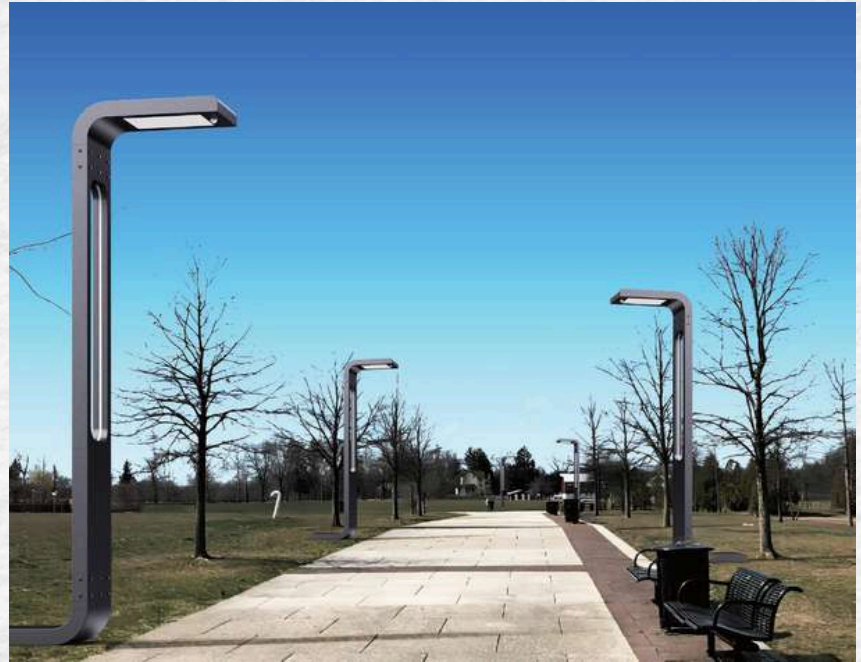

Dimensions du produit