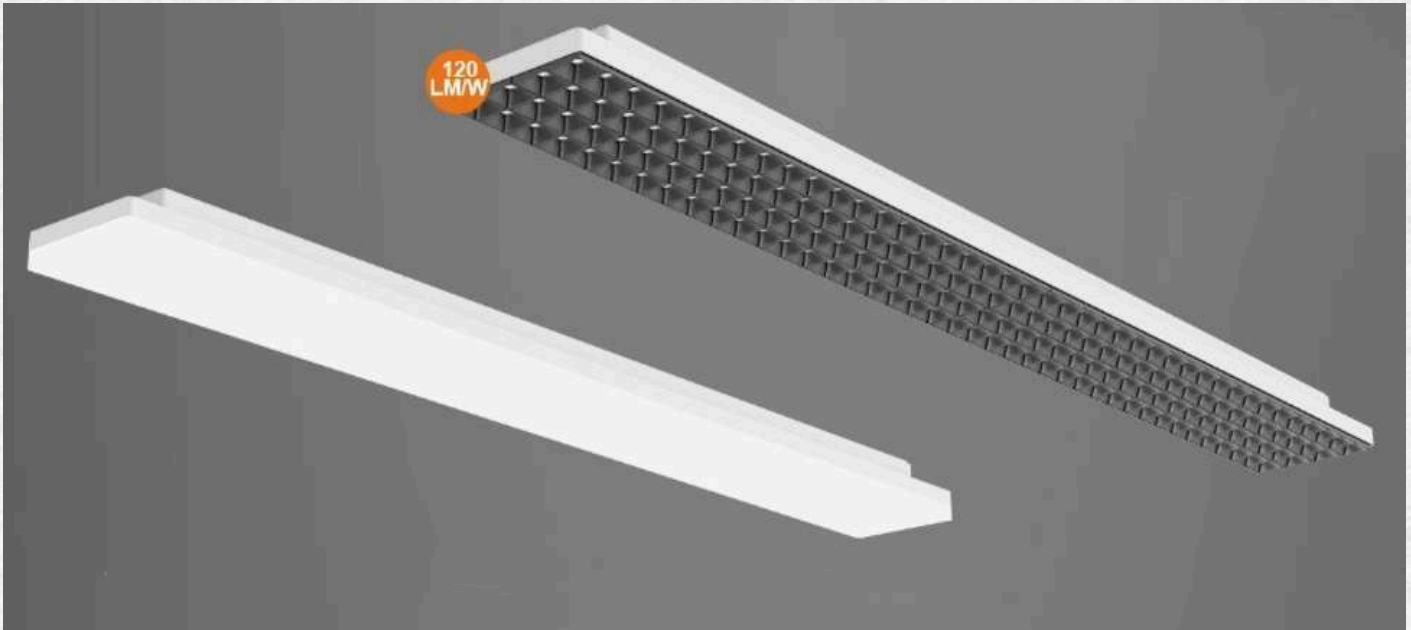

- Lumileds 3030 LED, Driver inside
- 120LM/W SDCM<3
- Material : PC
- IK10 / UGR<16
- Color kelvin : 3000K / 4000K / 6000K
- Beam angle : 60°
- 2 options : with opal cover or with louver
- 3 installations options : pendant, surface-mounted, tracks