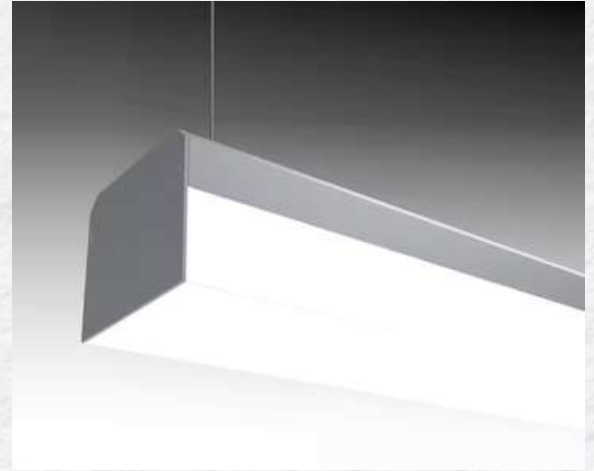

- Color kelvin : 3000K / 3500K / 4000K
- Option : 2700K / 5000K / 5700K / 6500K
- Dimensions : 111 x 91mm x custom length
- Material : Aluminium, Acrylic
- IP20 / 2350LM/m / IRC 90
- Input 220V
- Lifetime : 50 000H
- Mounting method : Hanging/Surface Mounting/Wall Mounting
- Power : 30W/m - 45W/m
- Color : Aluminium, RAL white, black, anodized