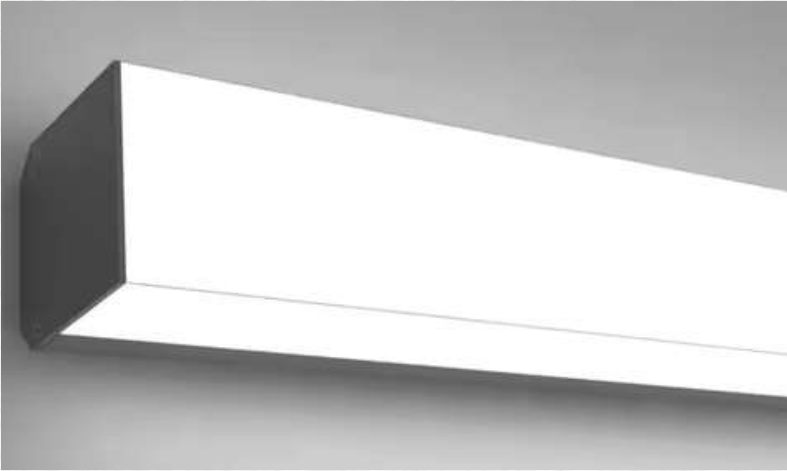

- Color kelvin : 3000K / 3500K / 4000K
- Option : 2700K / 5000K / 5700K / 6500K
- Dimensions : 111 x 91mm x custom length
- Material : Aluminium, Acrylic
- IP20 / 2350LM/m / IRC 90
- Input 220V
- Lifetime : 50 000H
- Mounting method : Hanging/Surface Mounting/Wall Mounting
- Power : 30W/m - 45W/m
- Color : Aluminium, RAL white, black, anodized