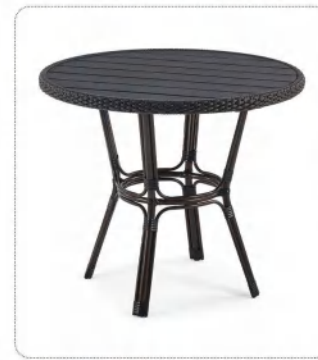

Table:
Size:L130×W70×H75cm
Frame color:Brown#2(棕#2)
Textilene color:Mix gold(混金色)

Table:
Size:φ60×H58cm
Frame color:Yellow#1(黄#1)
Rattan color:Yellow Green(黄绿)

Table:
Size:φ85×H73cm
Frame color:Brown#1(棕#1)
Rattan color:Black(黑色)