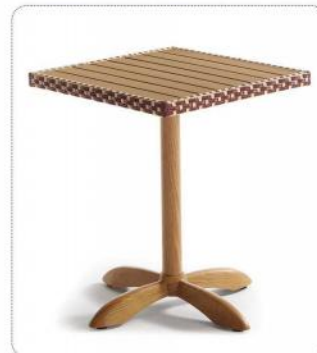

Table:
Size:L60×W60×H73cm
Frame color:Black(黑色)
Rattan color:Black White(黑白)

Table:
Size:L60×W60×H73cm
Frame color:Wood grain#1(转印黄)
Rattan color:Red Yellow(红黄)

Table:
Size:φ67×H72cm
Frame color:Wood grain#1(转印黄)
Rattan color:Yellow(黄色)