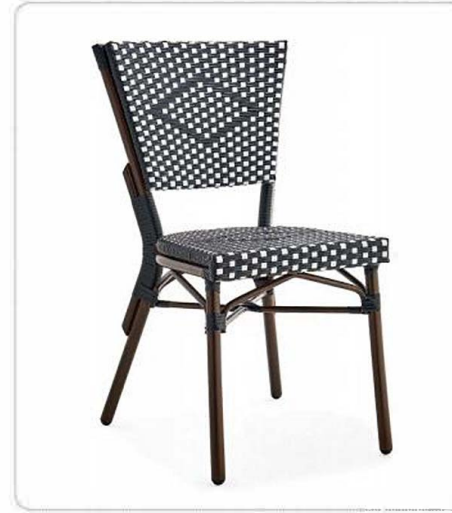

Chair:
Size:L59×W57×H84cm
Frame color:Black(黑色)
Rattan color:Grey(灰色)

Chair:
Size:L60×W49×H80cm
Frame color:Wood grain#1(转印黄)
Rattan color:Yellow(黄色)

Chair:
Size:L55×W48×H85cm
Frame color:Brown#1(棕#1)
Rattan color:Black white(黑白)