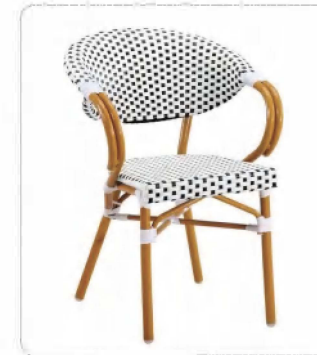

Chair:
Size:L60×W46×H86cm
Frame color:White(白色)
Rattan color:Grey(灰色)

Chair:
Size:L59×W56×H82cm
Frame color:Yellow#1(黄#1)
Rattan color:White Black(白黑)