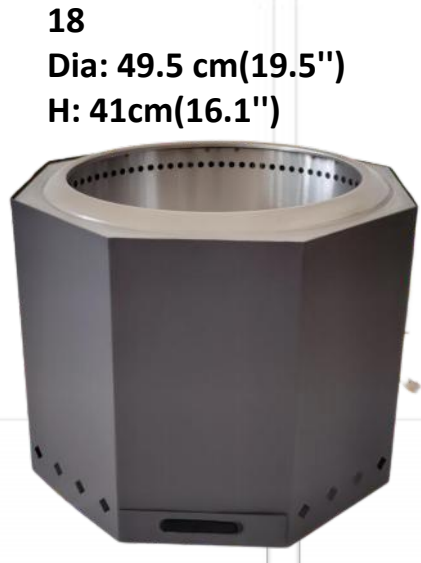

**Stainless steel version**

**Dia: 45 cm,**  
**H: 29 cm**

**Dia: 47.5 cm,**  
**H: 34 cm**

**Dia: 49 cm,**  
**H: 39 cm**

# Smokeless fire pit

**15**  
**Dia: 58 cm(22.9") H: 50 cm(19.7")**

**17 Classic firepit in double layer  
less smoke  
Dia:92cm(36.2")  
H:64cm(25.2")**

**16**  
**Dia: 50 cm H: 45 cm**

**18**  
**Dia: 49.5 cm(19.5")  
H: 41cm(16.1")**

# Tabletop Smokeless fire pit

**19**  
**21x18x18cm**

**20**  
**18x18x22cm**

**21**  
**18x18x22cm**