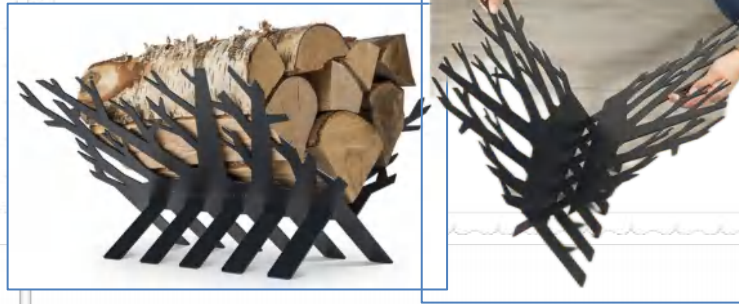

# Collection for Log Rack-4/4

**323 :log rack**  
**L67\*W30.5\*H 33cm**

**324**  
**L 54.5\*W31\*H44.5cm**

**325 :log rack**  
**L66\*W32.5\*H 38cm**

**326 customized any patterns & logos**  
**L: 41cm W: 30cm D: 24cm**