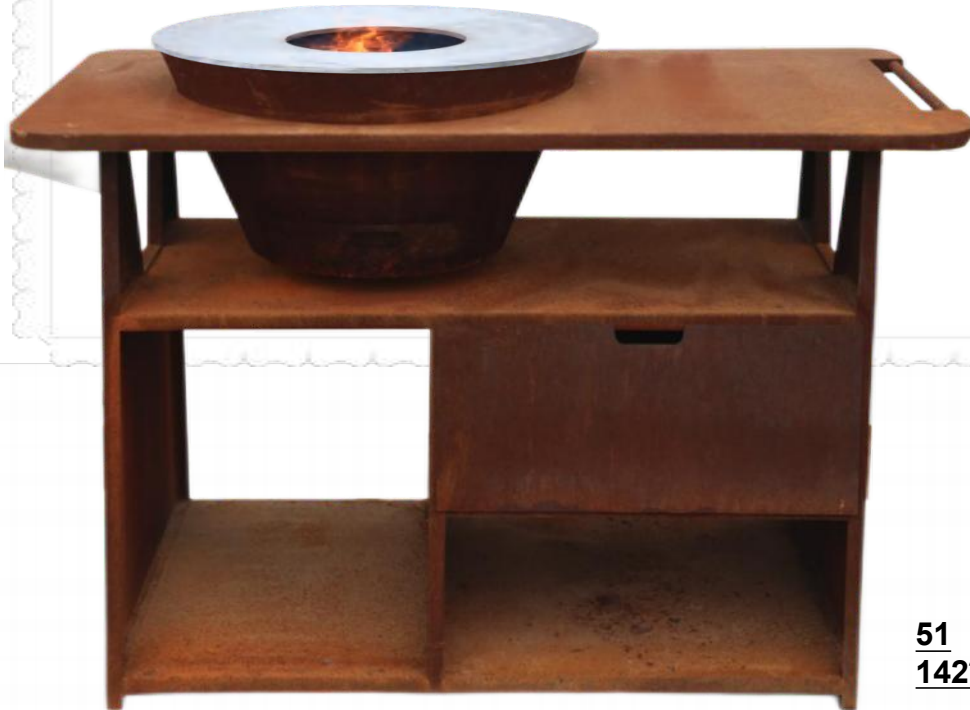

# Fire pits with BBQ cooking plate

**47**  
**80\*80\*80CM**  
**Corten steel 1.6mm**

**48**  
**80\*80\*80CM**  
**Corten steel 1.6mm**

**49**  
**75\*75\*92.5CM**

**51**  
**142\*80.5\*98cm**

**50**  
**L80xD55xH75CM**

**52**  
**80.5\*80.5\*95.5cm**