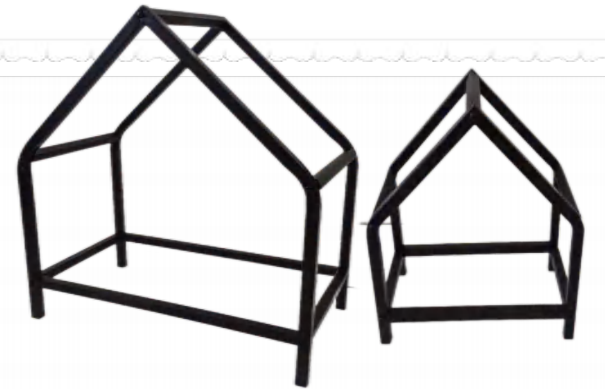

L:71cm W:30cm H:84cm

**301**

**302**

**303**

L:240cm W:25cm H:120cm

**304** : L: 102cm W: 40.5cm H: 115cm;

**305** : L: 51cm W: 40.5cm H: 65cm;

**306** : log rack L56\*W31.5\*H65cm;