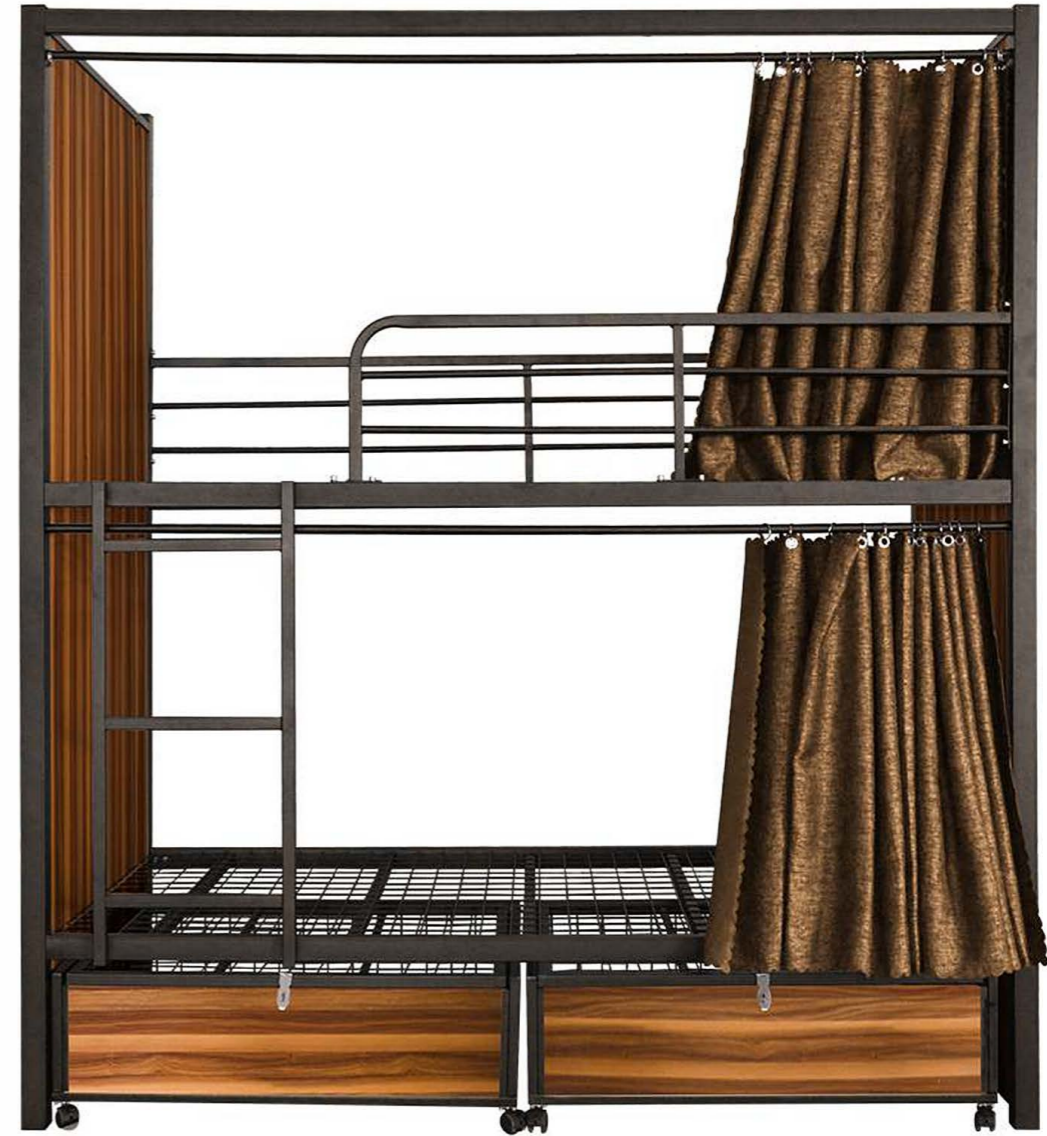

## BUNK BED

L4500\*W900\*H2000mm

L2000\*W2600\*H2000mm

L2500\*W900\*H2000mm

METAL BED

L2000\*W970\*H2220mm

L2000\*W900\*H2220mm

L2000\*W970\*H2220mm

REAR VIEW

L4500\*W900\*H2220mm

L2000\*W900\*H2220mm

L2000\*W970\*H2220mm

L2000\*W900\*H2220mm

● L2000\*W900\*H2200mm

● L2000\*W900\*H2000mm

L2000\*W970\*H2220mm

L2000\*W970\*H2000mm

L2000\*W970\*H2000mm

L2000\*W970\*H2000mm

● L2000\*W900\*H2000mm

● L2000\*W1500\*H2000mm

METAL BED

L2000\*W900\*H2000mm

L2000\*W900\*H2200mm