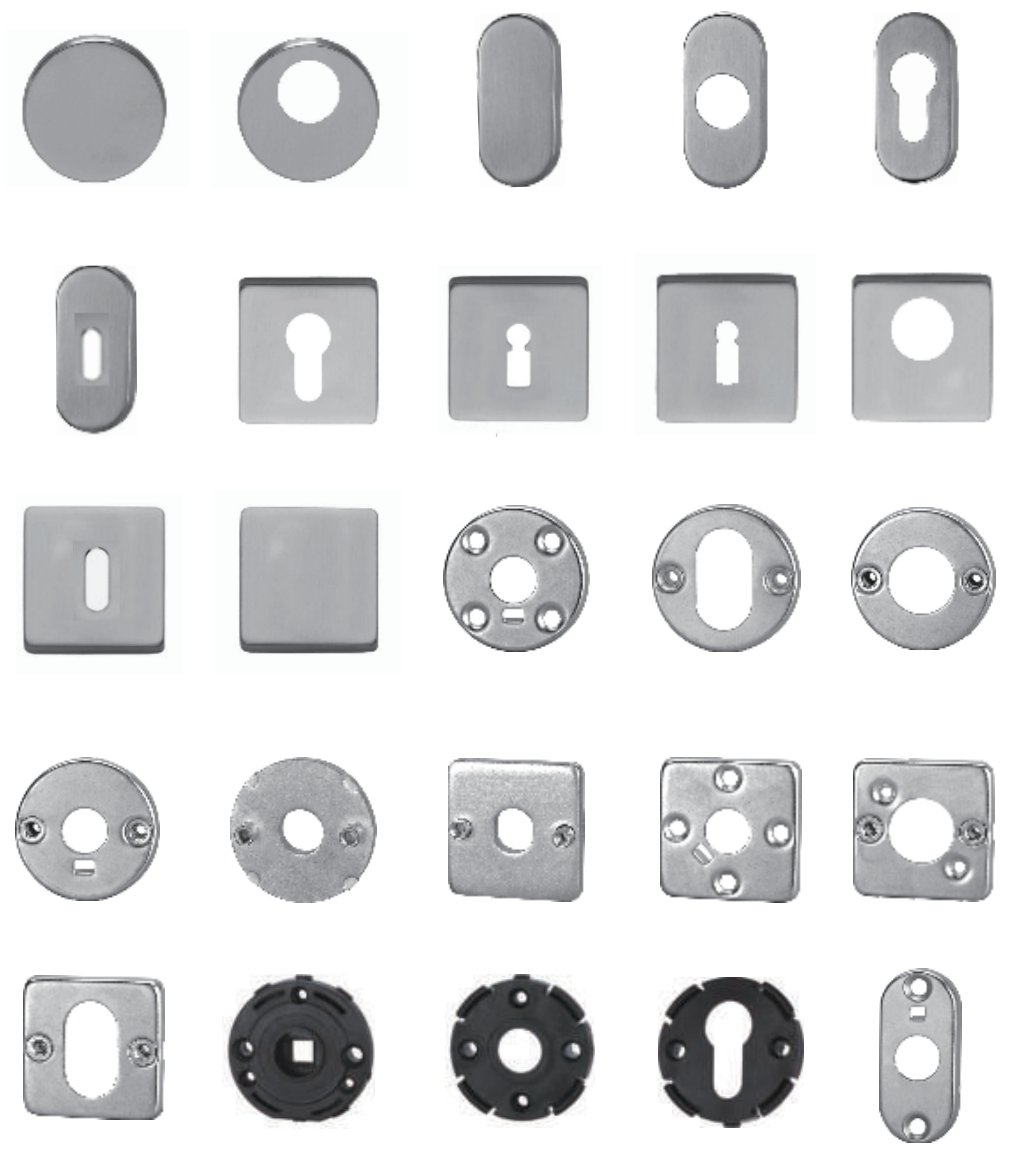

WC. rosette

WC. rosette

WC. Rosette

WC. rosette

WC. rosette

FLUSH PULL

Flush Pull

Hinge

4. Plaats het huiscijfer met pinnen in de gaten met pluggen.

Sign

Cover&underbase

Fixing

Color selection

	Red 032C		Mirror Gold		Green Matte
	Warm Red C		Antique Copper		Tiffany Blue
	0331C		Antique Brass		287C
	Rose Gold		Antique Bronze		3015C
	Satin Brass		Orange 021C		256C