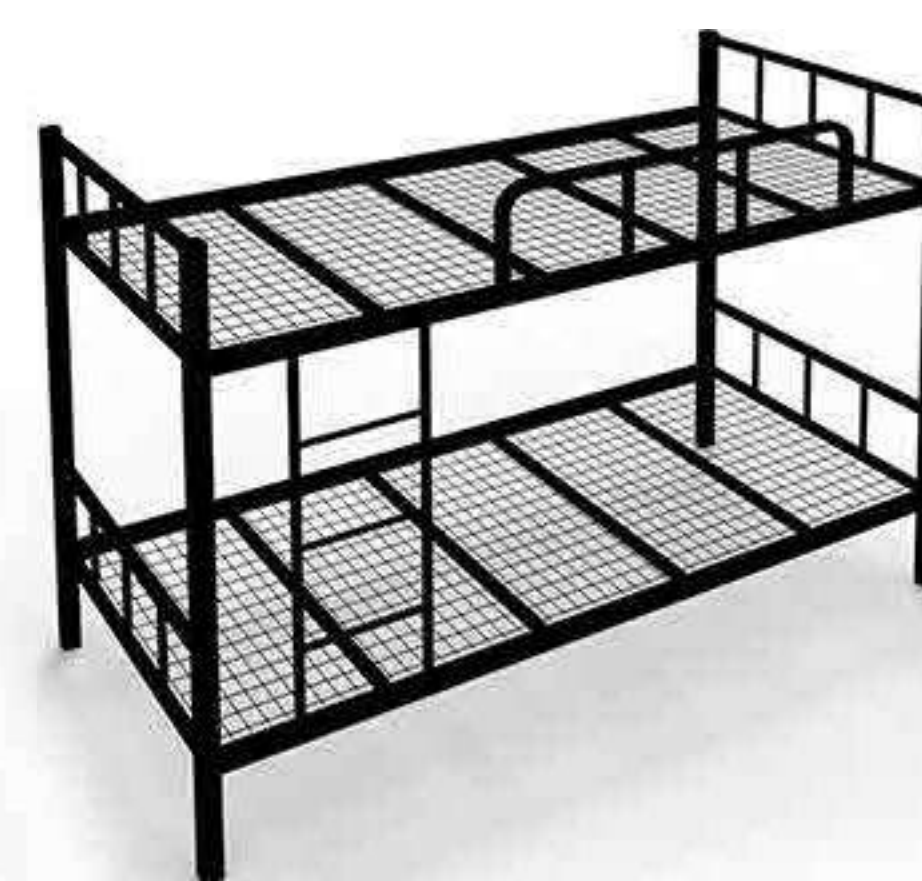

# THE SIZE AND DESIGN CAN BE CUSTOMIZED!

**BUNK BED**

Size: L2000\*W900\*H1800mm

**BUNK BED**

Size: L2000\*W900\*H1800mm

**BUNK BED**

Size: L2000\*W900\*H1700mm

**BUNK BED**

Size: L2000\*W900\*H1800mm

**BUNK BED**

Size: L2000\*W900\*H1800mm

**BUNK BED**

Size: L2000\*W900\*H1700mm

**BUNK BED**

Size: L2000\*W900\*H1800mm

**BUNK BED**

Size: L2000\*W900\*H1800mm

**BUNK BED**

Size: L2000\*W900\*H1700mm

**BUNK BED**

Size: L2000\*W900\*H1800mm

**BUNK BED**

Size: L2000\*W900\*H1800mm