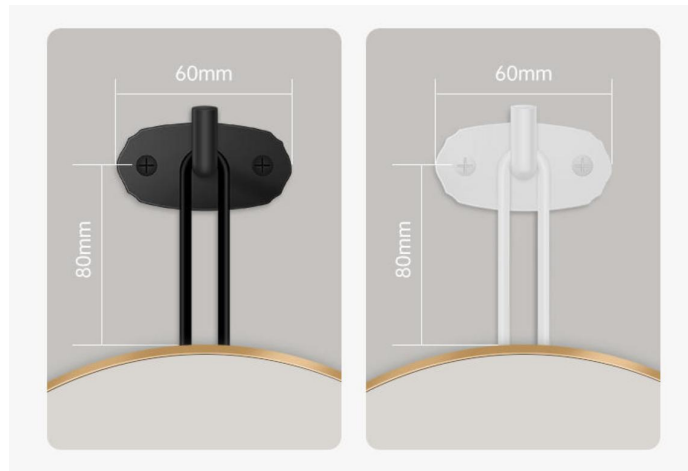

**Installation:**

Wallmounted/with bracket

**Specification:**

40\*150cm 50\*150cm 60\*165cm  
60\*170cm 65\*170cm 70\*180cm  
80\*180cm

**Frame Material:**

Aluminum alloy frame  
Frame width:0.9cm  
Frame thickness:2.0cm  
Black/Gold/Aluminum optional

**Installation:**

With bracket(iron)

Hanging mirror

**Specification:**

- 50\*150cm
- 60\*100cm
- 60\*120cm
- 60\*165cm
- 65\*170cm

Hanging mirror

**Specification:**

- 24\*120cm
- 26\*150cm
- 26\*160cm
- 28\*180cm
- 30\*200cm

Hanging mirror

**Specification:**

- 24\*120cm
- 26\*150cm
- 26\*160cm
- 28\*180cm
- 30\*200cm

Hanging mirror

**Specification:**

- 24\*120cm 26\*150cm 26\*160cm 28\*180cm
- 35\*120cm 40\*150cm 45\*160cm 50\*150cm
- 50\*160cm 50\*170cm 60\*165cm 65\*170cm
- 70\*170cm 80\*180cm

**Frame Material:**

- Aluminum alloy frame
- Frame width:0.9cm
- Frame thickness:2.0cm
- Gold/Black/Aluminum colors optional

**Specification:**

24\*120cm  
 26\*150cm  
 26\*160cm  
 28\*180cm

**Frame Material:**