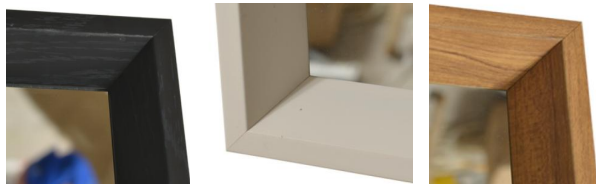

Installation:

Wallmounted/with bracket

Specification:

40*150cm 50*150cm 60*165cm 65*170cm 80*180cm
Customization

Frame Material:

Aluminum alloy frame
Frame width:0.5cm
Frame thickness:3.0cm
Black/Gold/Aluminum optional