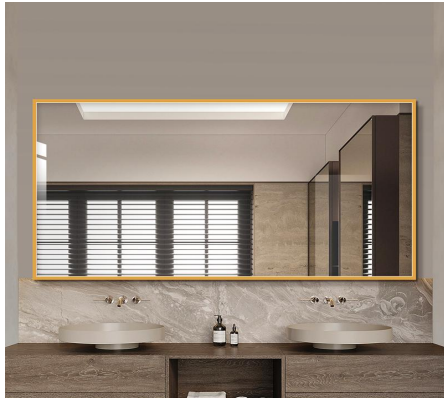

Frame:

Aluminum alloy frame
frame width:0.9cm
frame depth:2.0cm
Black/white/aluminum optional
5MM silver mirror

specification:

60*80cm 70*90cm 75*100cm 75*120cm
80*130cm 90*150cm Customization

Frame:

PS frame
frame width:4.7cm
frame depth:3.0cm
frame colour: Champagne/antique golden optional
5MM silver mirror