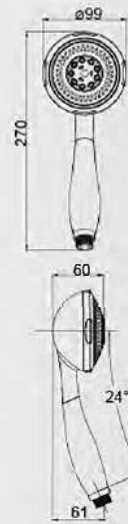

Available colour

ACS

KTW W270