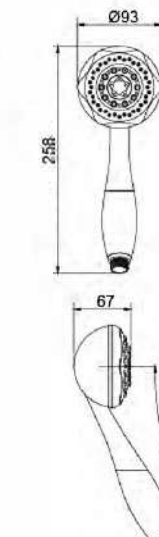

Available colour

Chrome

ACS