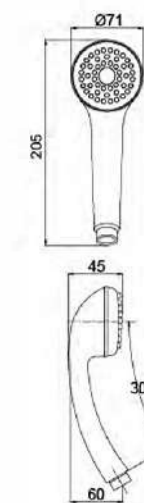

ACS

Available colour

Chrome Paint white

ACS

Available colour

Chrome Stainless steel faceplate

ACS

Available colour

Chrome

ACS

Available colour

Chrome

ACS KTW W270

Stop Function

Available colour

Chrome Paint white

ACS KTW W270

Available colour

Chrome

ACS

Available colour

Chrome

ACS

Available colour

Chrome

ACS

Available colour

Chrome Paint white

ACS

Available colour

Chrome Paint white

ACS

Available colour

Chrome

ACS

Available colour

Chrome Paint white