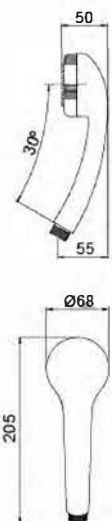

ACS

Available colour

Chrome Paint white

ACS