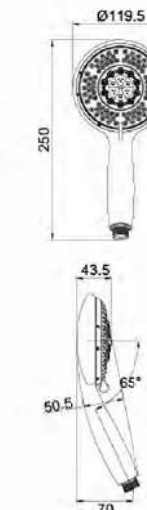

Available colour

ACS KTW

W270 W DVGW