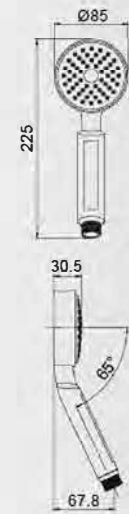

Available colour

ACS