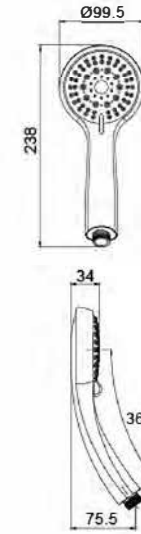

Available colour

ACS