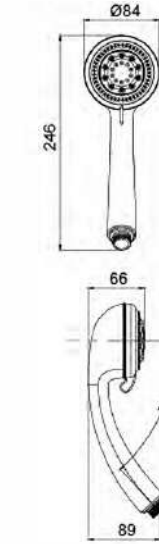

Available colour

Chrome

ACS