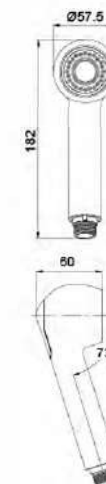

雨淋&喷雾模式  
Rain&Mist

旋转模式  
Twist

雨淋&旋转模式  
Rain&Twist

瀑布模式  
Waterfall

水柱模式  
Spout

ACS KTW W270

Available colour

ACS KTW W270