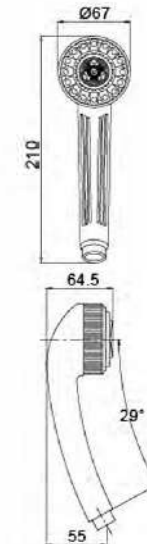

Available colour

Chrome

ACS