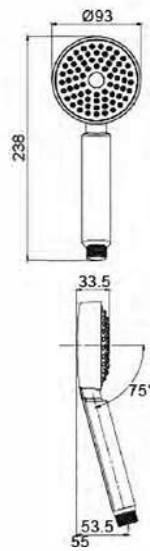

ACS

Available colour

ACS W

Available colour

ACS

Available colour

ACS

Available colour

ACS W

Available colour

ACS

Available colour

ACS KTW

W270 W DVGW

Available colour

ACS KTW

W270 W

Available colour

ACS

Available colour

ACS

Available colour

ACS KTW

W270 W DVGW

Available colour

ACS KTW

W270 DVGW

Available colour