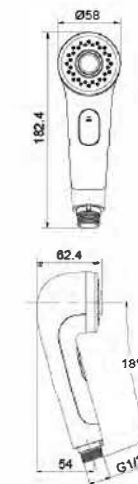

雨淋&喷雾模式  
Rain&Mist

旋转模式  
Twist

雨淋&旋转模式  
Rain&Twist

瀑布模式  
Waterfall

水柱模式  
Spout

ACS KTW W270

Available colour

ACS KTW W270