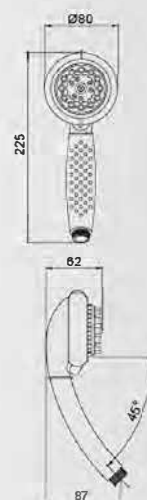

Available colour

Chrome Paint white

ACS KTW W270