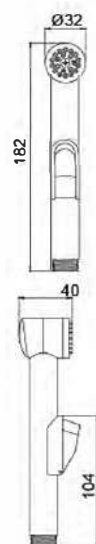

ACS

Available colour

Chrome Paint white

ACS

Available colour

Chrome Stainless steel faceplate

ACS

Available colour

Chrome

ACS

Available colour

Chrome

ACS KTW W270

Stop Function

Available colour

Chrome Paint white

ACS KTW W270

Available colour

Chrome

ACS

Available colour

Chrome

ACS

Available colour

Chrome

ACS

Available colour

Chrome Paint white

ACS

Available colour

Chrome Paint white

ACS

Available colour

Chrome

ACS

Available colour

Chrome Paint white