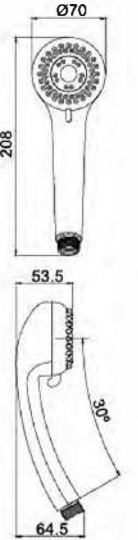

Available colour

ACS