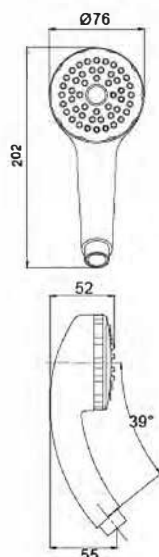

Available colour

Chrome

ACS