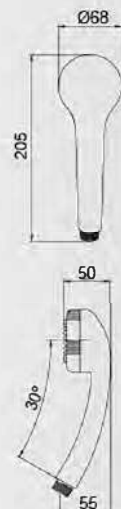

ACS

Available colour

Chrome Paint white

ACS

Available colour

Chrome Stainless steel faceplate

ACS

Available colour

Chrome

ACS

Available colour

Chrome

ACS KTW W270

Stop Function

Available colour

Chrome Paint white

ACS KTW W270

Available colour

Chrome

ACS

Available colour

Chrome

ACS

Available colour

Chrome

ACS

Available colour

Chrome Paint white

ACS

Available colour

Chrome Paint white

ACS

Available colour

Chrome

ACS

Available colour

Chrome Paint white