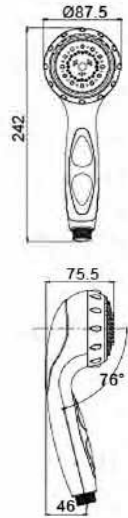

Available colour

ACS