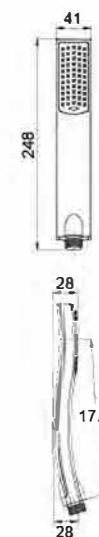

Available colour

ACS KTW

W270 DVGW