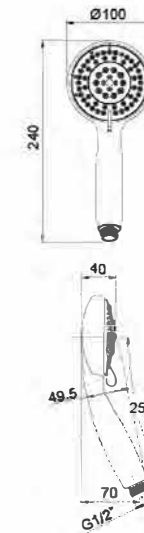

Available colour

ACS KTW

W270 W DVGW