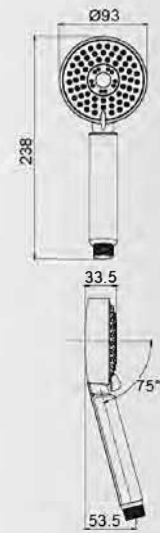

Available colour

ACS W