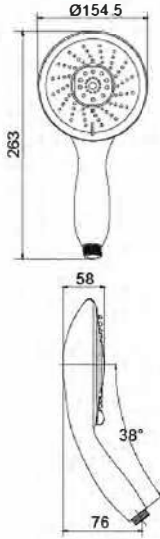

ACS

Available colour

ACS

KTW W270

Available colour

ACS

Available colour

ACS

Available colour

ACS

Available colour

ACS

Available colour

ACS

Available colour

ACS

Available colour

ACS

Available colour

ACS

Available colour

ACS

Available colour

ACS

Available colour