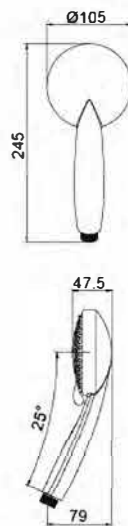

Available colour

ACS