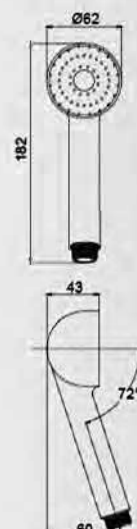

Available colour

Chrome Paint white

ACS