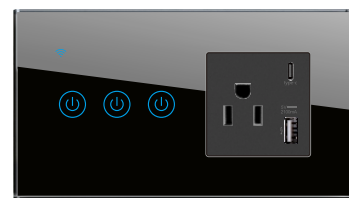

智能二位开关+美式插座+USB/type-c
2Gang Smart Switch+American style socket
+USB/type-c
¥WiFi:900.00
¥Zigbee:900.00
¥HOMEKIT:1000.00

智能三位开关+美式插座+USB/type-c
3Gang Smart Switch+American style socket
+USB/type-c
¥WiFi:950.00
¥Zigbee:950.00
¥HOMEKIT:1050.00