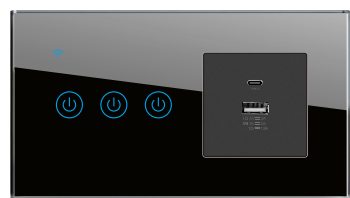

智能三位开关+USB/type-c
3 Gang Smart Switch+USB/type-c
¥WiFi:1050.00
¥Zigbee:1050.00
¥HOMEKIT:1150.00