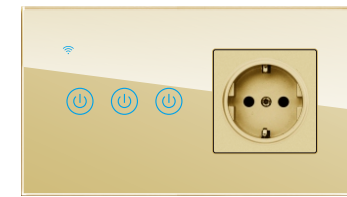

智能三位开关+德式插座
3Gang Smart Switch+German socket
¥WiFi:850.00
¥Zigbee:850.00
¥HOMEKIT:950.00