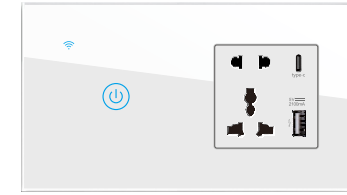

智能一位开关+美式插座+USB/type-c
1Gang Smart Switch+American style socket
+USB/type-c
¥ WiFi:850.00
¥ Zigbee:850.00
¥ HOMEKIT:950.00

智能一位开关+多功能五孔插座+USB/type-c
1Gang Smart Switch+5 pin Multi-function socket
+USB/type-c
¥ WiFi:850.00
¥ Zigbee:850.00
¥ HOMEKIT:950.00