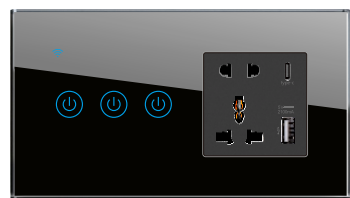

智能二位开关+多功能五孔插座+USB/type-c
2Gang Smart Switch+5 pin Multi-function socket
+USB/type-c
¥WiFi:900.00
¥Zigbee:900.00
¥HOMEKIT:1000.00

智能三位开关+美式插座+USB/type-c
3Gang Smart Switch+American style socket
+USB/type-c
¥WiFi:950.00
¥Zigbee:950.00
¥HOMEKIT:1050.00

智能三位开关+多功能五孔插座+USB/type-c
3Gang Smart Switch+5 pin Multi-function socket
+USB/type-c
¥WiFi:950.00
¥Zigbee:950.00
¥HOMEKIT:1050.00