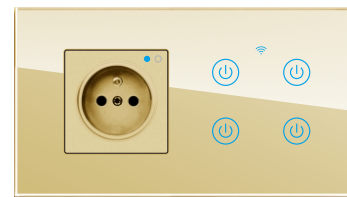

智能四开+智能德式插座
Intelligent 4 gang switch+Intelligent German socket
¥WiFi:1300.00
¥Zigbee:1500.00
¥HOMEKIT:1700.00

智能四开+智能法式插座
Intelligent 4 gang switch+Intelligent French socket
¥WiFi:1300.00
¥Zigbee:1500.00
¥HOMEKIT:1700.00