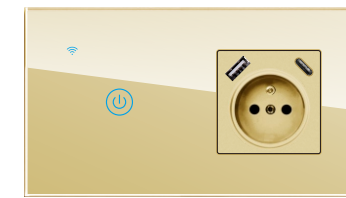

智能四位开关+德式插座+USB/type-c
4Gang Smart Switch+German socket+USB/type-c
¥WiFi:1000.00
¥Zigbee:1000.00
¥HOMEKIT:1100.00

智能一位开关+法式插座+USB/type-c
1Gang Smart Switch+French socket+USB/type-c
¥WiFi:850.00
¥Zigbee:850.00
¥HOMEKIT:950.00