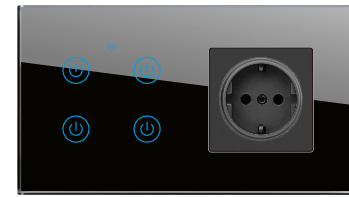

智能四位开关+德式插座
4Gang Smart Switch+German socket
¥ WIFI:900.00
¥ Zigbee:900.00
¥ HOMEKIT:1000.00