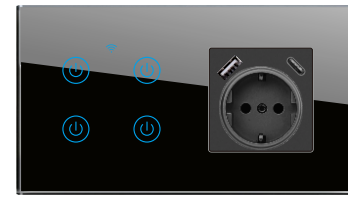

智能四位开关+德式插座+USB/type-c
4Gang Smart Switch+German socket+USB/type-c
¥ WIFI:1000.00
¥ Zigbee:1000.00
¥ HOMEKIT:1100.00