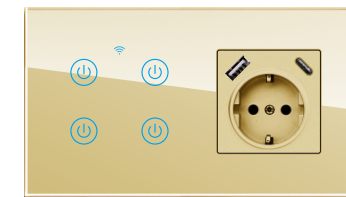

智能三位开关+德式插座+USB/type-c
3Gang Smart Switch+German socket+USB/type-c
¥WiFi:950.00
¥Zigbee:950.00
¥HOMEKIT:1050.00

智能四位开关+德式插座+USB/type-c
4Gang Smart Switch+German socket+USB/type-c
¥WiFi:1000.00
¥Zigbee:1000.00
¥HOMEKIT:1100.00