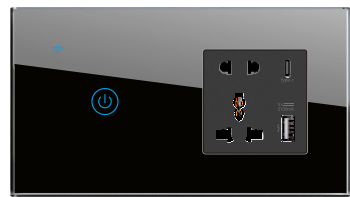

智能一位开关+美式插座+USB/type-c
1Gang Smart Switch+American style socket
+USB/type-c
¥WiFi:850.00
¥Zigbee:850.00
¥HOMEKIT:950.00

智能一位开关+多功能五孔插座+USB/type-c
1Gang Smart Switch+5 pin Multi-function socket
+USB/type-c
¥WiFi:850.00
¥Zigbee:850.00
¥HOMEKIT:950.00