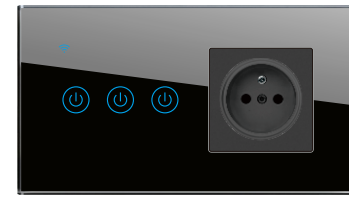

智能三位开关+法式插座
3Gang Smart Switch+French socket
¥ WIFI:850.00
¥ Zigbee:850.00
¥ HOMEKIT:950.00