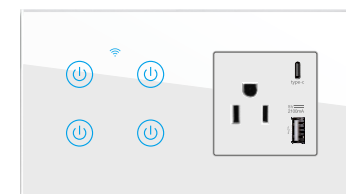

智能三位开关+美式插座+USB/type-c
3Gang Smart Switch+American style socket
+USB/type-c
¥ WiFi:950.00
¥ Zigbee:950.00
¥ HOMEKIT:1050.00

智能四位开关+美式插座+USB/type-c
4Gang Smart Switch+American style socket
+USB/type-c
¥ WiFi:1000.00
¥ Zigbee:1000.00
¥ HOMEKIT:1100.00