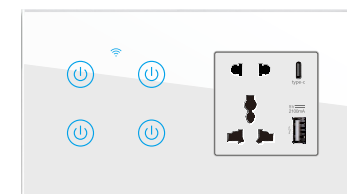

智能三位开关+多功能五孔插座+USB/type-c
3Gang Smart Switch+5 pin Multi-function socket
+USB/type-c
¥ WiFi:950.00
¥ Zigbee:950.00
¥ HOMEKIT:1050.00

智能四位开关+美式插座+USB/type-c
4Gang Smart Switch+American style socket
+USB/type-c
¥ WiFi:1000.00
¥ Zigbee:1000.00
¥ HOMEKIT:1100.00

智能四位开关+多功能五孔插座+USB/type-c
4Gang Smart Switch+5 pin Multi-function socket
+USB/type-c
¥ WiFi:1000.00
¥ Zigbee:1000.00
¥ HOMEKIT:1100.00