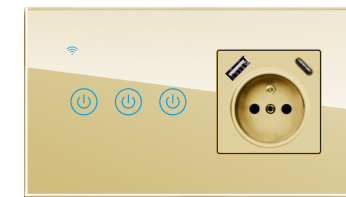

智能二位开关+法式插座+USB/type-c
2Gang Smart Switch+French socket+USB/type-c
¥WiFi:900.00
¥Zigbee:900.00
¥HOMEKIT:1000.00

智能三位开关+法式插座+USB/type-c
3Gang Smart Switch+French socket+USB/type-c
¥WiFi:950.00
¥Zigbee:950.00
¥HOMEKIT:1050.00