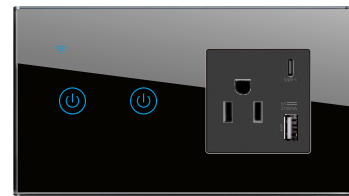

智能二位开关+美式插座+USB/type-c
2Gang Smart Switch+American style socket
+USB/type-c
¥WiFi:900.00
¥Zigbee:900.00
¥HOMEKIT:1000.00