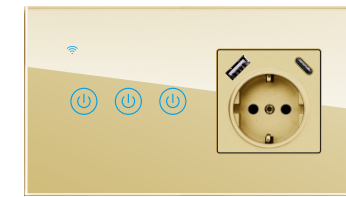

智能二位开关+德式插座+USB/type-c
2Gang Smart Switch+German socket+USB/type-c
¥WiFi:900.00
¥Zigbee:900.00
¥HOMEKIT:1000.00

智能三位开关+德式插座+USB/type-c
3Gang Smart Switch+German socket+USB/type-c
¥WiFi:950.00
¥Zigbee:950.00
¥HOMEKIT:1050.00