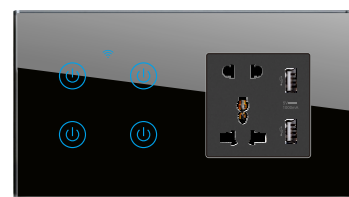

智能三位开关+多功能五孔插座2USB
3Gang Smart Switch+5 pin Multi-function
socket with 2USB
¥WiFi:950.00
¥Zigbee:950.00
¥HOMEKIT:1050.00

智能四位开关+多功能五孔插座2USB
4Gang Smart Switch+5 pin Multi-function
socket with 2USB
¥WiFi:1000.00
¥Zigbee:1000.00
¥HOMEKIT:1100.00