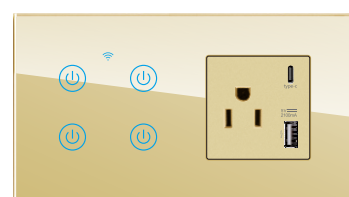

智能四位开关+美式插座+USB/type-c
4Gang Smart Switch+American style socket
+USB/type-c
¥ WiFi:1000.00
¥ Zigbee:1000.00
¥ HOMEKIT:1100.00