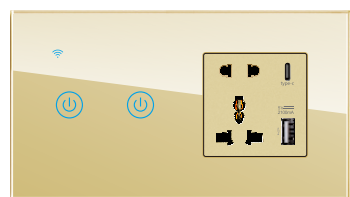

智能二位开关+多功能五孔插座+USB/type-c
2Gang Smart Switch+5 pin Multi-function socket
+USB/type-c
¥ WiFi:900.00
¥ Zigbee:900.00
¥ HOMEKIT:1000.00