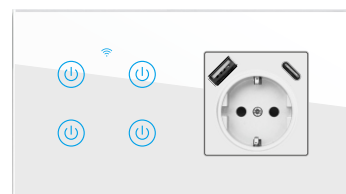

智能四位开关+德式插座+USB/type-c
4Gang Smart Switch+German socket+USB/type-c
¥ WiFi:1000.00
¥ Zigbee:1000.00
¥ HOMEKIT:1100.00