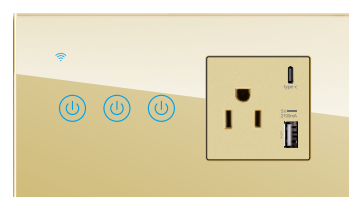

智能三位开关+美式插座+USB/type-c
3Gang Smart Switch+American style socket
+USB/type-c
¥ WiFi:950.00
¥ Zigbee:950.00
¥ HOMEKIT:1050.00