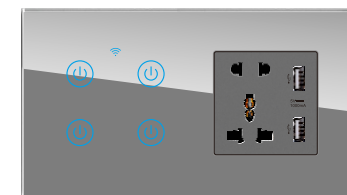

智能四位开关+多功能五孔插座2USB
4Gang Smart Switch+5 pin Multi-function
socket with 2USB
¥WiFi:1000.00
¥Zigbee:1000.00
¥HOMEKIT:1100.00