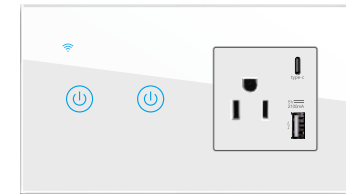

智能二位开关+美式插座+USB/type-c
2Gang Smart Switch+American style socket
+USB/type-c
¥ WiFi:900.00
¥ Zigbee:900.00
¥ HOMEKIT:1000.00