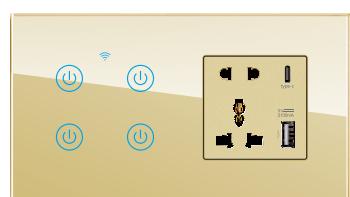

智能四位开关+多功能五孔插座+USB/type-c
4Gang Smart Switch+5 pin Multi-function socket
+USB/type-c
¥ WiFi:1000.00
¥ Zigbee:1000.00
¥ HOMEKIT:1100.00