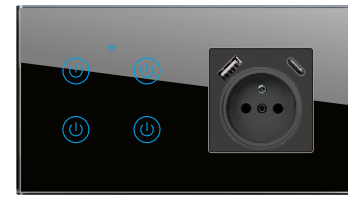

智能四位开关+法式插座+USB/type-c
4Gang Smart Switch+French socket+USB/type-c
¥ WIFI:1000.00
¥ Zigbee:1000.00
¥ HOMEKIT:1100.00