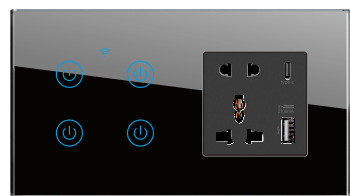

智能三位开关+多功能五孔插座+USB/type-c
3Gang Smart Switch+5 pin Multi-function socket
+USB/type-c
¥WiFi:950.00
¥Zigbee:950.00
¥HOMEKIT:1050.00

智能四位开关+美式插座+USB/type-c
4Gang Smart Switch+American style socket
+USB/type-c
¥WiFi:1000.00
¥Zigbee:1000.00
¥HOMEKIT:1100.00

智能四位开关+多功能五孔插座+USB/type-c
4Gang Smart Switch+5 pin Multi-function socket
+USB/type-c
¥WiFi:1000.00
¥Zigbee:1000.00
¥HOMEKIT:1100.00