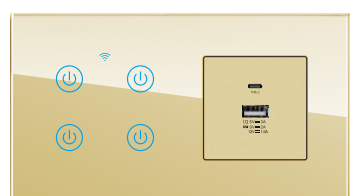

智能四位开关+USB/type-c
4 Gang Smart Switch+USB/type-c
¥ WiFi:1100.00
¥ Zigbee:1100.00
¥ HOMEKIT:1200.00