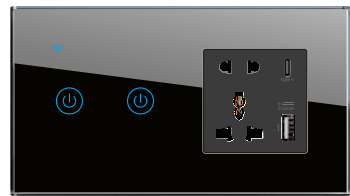

智能一位开关+多功能五孔插座+USB/type-c
1Gang Smart Switch+5 pin Multi-function socket
+USB/type-c
¥WiFi:850.00
¥Zigbee:850.00
¥HOMEKIT:950.00

智能二位开关+美式插座+USB/type-c
2Gang Smart Switch+American style socket
+USB/type-c
¥WiFi:900.00
¥Zigbee:900.00
¥HOMEKIT:1000.00

智能二位开关+多功能五孔插座+USB/type-c
2Gang Smart Switch+5 pin Multi-function socket
+USB/type-c
¥WiFi:900.00
¥Zigbee:900.00
¥HOMEKIT:1000.00