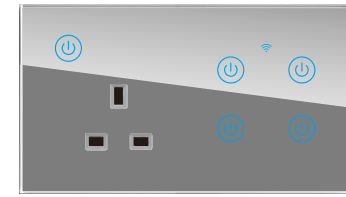

智能三开+一开多三孔插座
Intelligent 3 gang switch+1 gang Multi function socket
¥ WIFI:1250.00
¥ Zigbee:1450.00
¥ HOMEKIT:1650.00

智能四开+一开13A插座
Intelligent 4 gang switch+1 gang 13A socket
¥ WIFI:1300.00
¥ Zigbee:1500.00
¥ HOMEKIT:1700.00