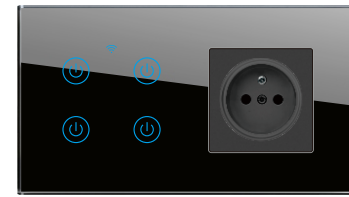

智能四位开关+法式插座
4Gang Smart Switch+French socket
¥ WIFI:900.00
¥ Zigbee:900.00
¥ HOMEKIT:1000.00