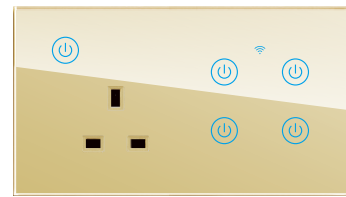

智能四开+一开多三孔插座
Intelligent 4 gang switch+1 gang Multi function socket
¥WiFi:1300.00
¥Zigbee:1500.00
¥HOMEKIT:1700.00

智能四开+一开13A插座Intelligent 4 gang switch+1 gang 13A socket
¥WiFi:1300.00
¥Zigbee:1500.00
¥HOMEKIT:1700.00