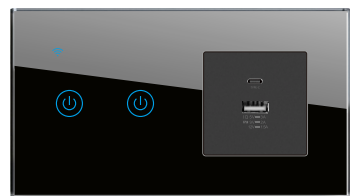

智能一位开关+USB/type-c
1 Gang Smart Switch+USB/type-c
¥WiFi:950.00
¥Zigbee:950.00
¥HOMEKIT:1050.00

智能二位开关+USB/type-c
2 Gang Smart Switch+USB/type-c
¥WiFi:1000.00
¥Zigbee:1000.00
¥HOMEKIT:1100.00