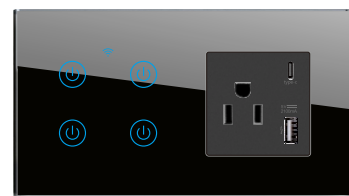

智能三位开关+美式插座+USB/type-c
3Gang Smart Switch+American style socket
+USB/type-c
¥WiFi:950.00
¥Zigbee:950.00
¥HOMEKIT:1050.00

智能四位开关+美式插座+USB/type-c
4Gang Smart Switch+American style socket
+USB/type-c
¥WiFi:1000.00
¥Zigbee:1000.00
¥HOMEKIT:1100.00