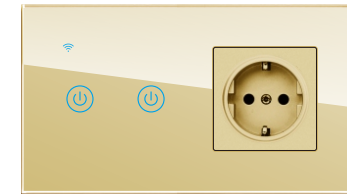

智能二位法式插座
Intelligent double French socket
¥WiFi:1160.00
¥Zigbee:1260.00

钢化玻璃香槟金/Tempered glass Champagne gold

智能一位开关+德式插座
1Gang Smart Switch+German socket
¥WiFi:750.00
¥Zigbee:750.00
¥HOMEKIT:850.00

智能一位开关+德式插座+USB/type-c
1Gang Smart Switch+German socket+USB/type-c
¥WiFi:850.00
¥Zigbee:850.00
¥HOMEKIT:950.00