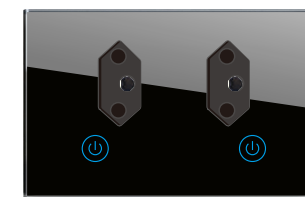

智能二开六孔澳标插座
Intelligent 2 gang switch 6 pin
Australian standard socket
¥WiFi:880.00
¥Zigbee:980.00
¥HOMEKIT:980.00

智能二开二位巴西插座
Intelligent 2 gang switch double
Brazilian socket
¥WiFi:1250.00
¥Zigbee:1350.00
¥HOMEKIT:1350.00