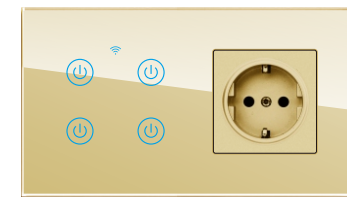

智能四位开关+德式插座
4Gang Smart Switch+German socket
¥WiFi:900.00
¥Zigbee:900.00
¥HOMEKIT:1000.00