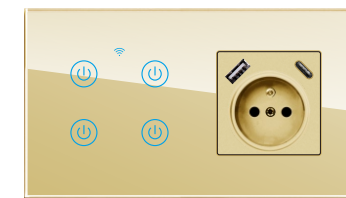

智能三位开关+法式插座+USB/type-c
3Gang Smart Switch+French socket+USB/type-c
¥WiFi:950.00
¥Zigbee:950.00
¥HOMEKIT:1050.00

智能四位开关+法式插座+USB/type-c
4Gang Smart Switch+French socket+USB/type-c
¥WiFi:1000.00
¥Zigbee:1000.00
¥HOMEKIT:1100.00