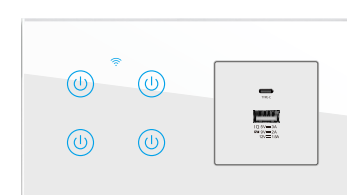

智能三位开关+USB/type-c
3Gang Smart Switch+USB/type-c
¥ WiFi:1050.00
¥ Zigbee:1050.00
¥ HOMEKIT:1150.00

智能四位开关+多功能五孔插座2USB
4Gang Smart Switch+5 pin Multi-function
socket with 2USB
¥ WiFi:1000.00
¥ Zigbee:1000.00
¥ HOMEKIT:1100.00

智能四位开关+USB/type-c
4Gang Smart Switch+USB/type-c
¥ WiFi:1100.00
¥ Zigbee:1100.00
¥ HOMEKIT:1200.00