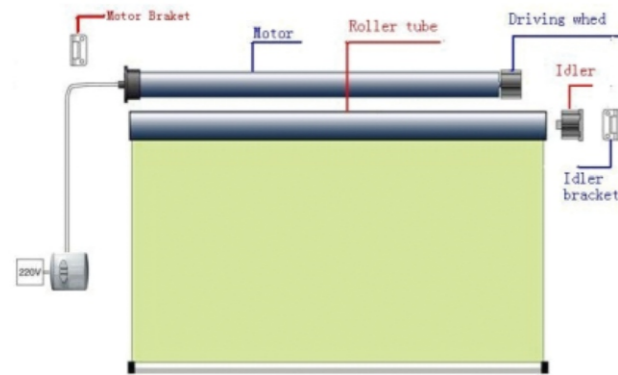

电动卷帘是采用管状电机为动力的一种电动化卷帘机构。其操作只需拨动电源开关，操作简便、工作安静平稳，是手动卷帘的升级换代产品。电机直接安装在铝合金管内，既减少了窗帘箱的体积和力的传动环节，又避免了外界对电机的影响，增加了机构的可靠性。卷管为优质铝合金材料，强度高，且不易变形；表面进行阳极氧化处理，防老化、耐腐蚀。安装支架采用高强度合金钢，抗弯、抗剪强度大，保证机构安装使用的安全可靠。