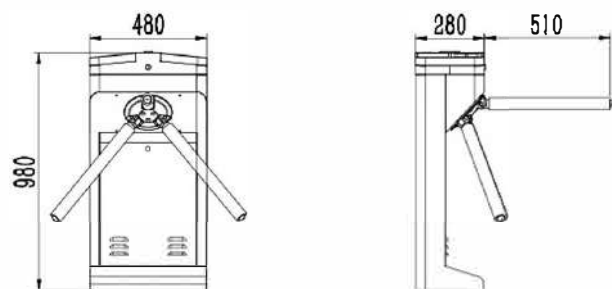

产品尺寸 Product size

CASE SHARING
凯通案例展示

产品尺寸 Product size

► 通道宽 Pass width

550mm

► 产品尺寸 Product Size

480*280*980 mm

► 红外 Sensor pairs

NA
NA

► 材质 Material

SUS304, 厚度 1.2/1.0mm
SUS304 1.2/1.0mm

产品尺寸 Product size

► 通道宽 Pass width

550mm

► 产品尺寸 Product Size

1200*280*980 mm