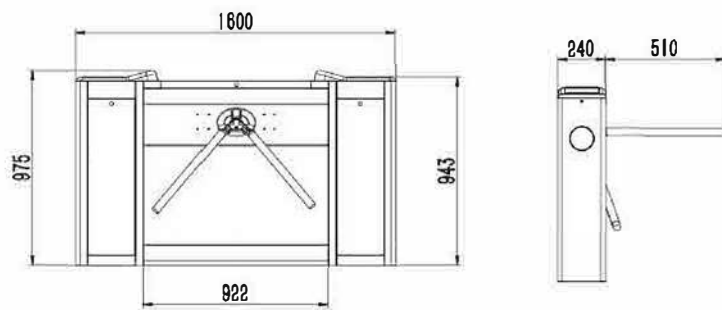

► 产品尺寸 Product Size
1400*300*990mm

► 红外 Sensor pairs
5对
5 pairs

► 材质 Material
SUS304 厚度2.0/1.2mm
SUS304 2.0/1.2mm

产品尺寸 Product size

► 通道宽 Pass width
550mm

► 产品尺寸 Product Size
1400*300*980 mm

► 红外 Sensor pairs
5对
5 pairs

► 材质 Material
黑色大理石+SUS304 厚度12/1.2mm
Black marble+SUS304 stainless
steel 12/1.2mm

CASE SHARING

慧通案例展示

产品尺寸 Product size

- ▶ 通道宽 Pass width
550mm

- ▶ 产品尺寸 Product Size
1600*240*980 mm

- ▶ 红外 Sensor pairs
NA
NA

- ▶ 材质 Material
SUS304, 厚度 1.5/1.2mm
SUS304 1.5/1.2mm

产品尺寸 Product size

- ▶ 通道宽 Pass width
550mm

- ▶ 产品尺寸 Product Size
1600*280*980 mm

- ▶ 红外 Sensor pairs
8对
8 pairs

- ▶ 材质 Material
SUS304, 厚度 1.5/1.2mm
SUS304 1.5/1.2mm