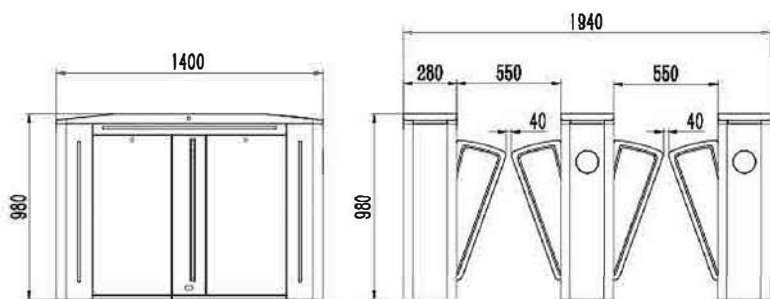

▶ 红外 Sensor pairs
14对
14 pairs

▶ 材质 Material
SUS304 厚度1.5/1.2mm
SUS304 stainless steel
1.5/1.2mm

产品尺寸 Product size

▶ 通道宽 Pass width
550mm

▶ 产品尺寸 Product Size
1400*280*980 mm

▶ 红外 Sensor pairs
4对
4 pairs

▶ 材质 Material
SUS304 厚度1.2mm
SUS304 stainless steel 1.2mm

产品尺寸 Product size

CASE SHARING
凯通案例展示

产品尺寸 Product size

► 通道宽 Pass width

550mm

► 产品尺寸 Product Size

480*280*980 mm

► 红外 Sensor pairs