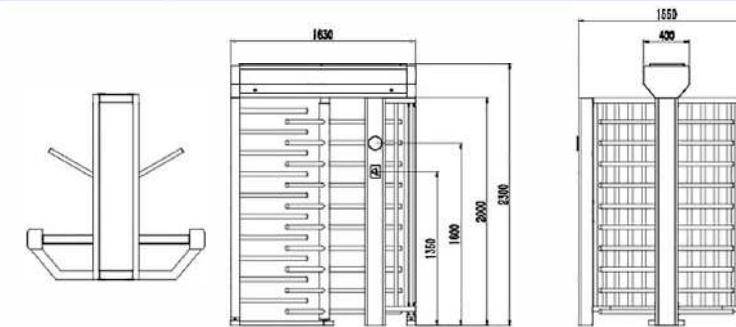

产品尺寸 Product size

► 红外 Sensor pairs

NA
NA

► 材质 Material

SUS304 ,厚度 0.9mm/1.5mm
SUS304 0.9/1.5mm

► 通道宽 Pass width
650mm

► 产品尺寸 Product Size
1630*1550*2300 mm

产品尺寸 Product size