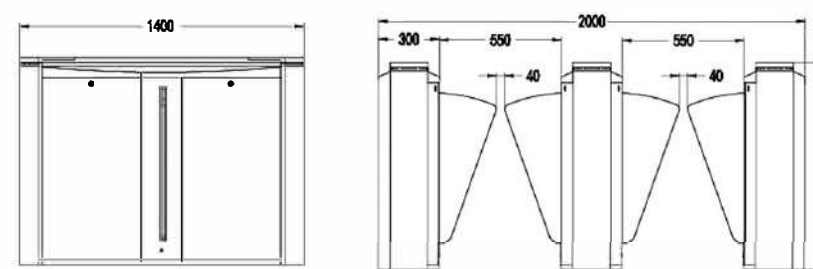

▶ 产品尺寸 Product Size

1500*150*980 mm

▶ 通道宽 Pass width

600-900 mm

▶ 红外 Sensor pairs

6对
6 pairs

▶ 材质 Material

SUS304, 厚度 1.5/1.2mm
SUS304 1.5/1.2mm

产品尺寸 Product size

▶ 产品尺寸 Product Size

1400*300*1020 mm

▶ 通道宽 Pass width

550 mm

▶ 红外 Sensor pairs

5对
5 pairs

▶ 材质 Material