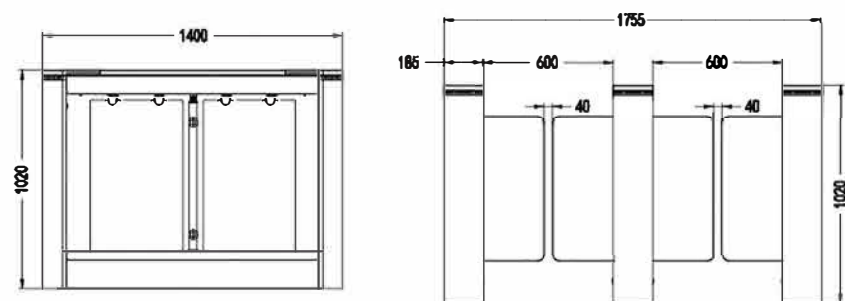

产品尺寸 Product size

▶ 产品尺寸 Product Size

1400*185*1020 mm

▶ 通道宽 Pass width

600-1100 mm

▶ 红外 Sensor pairs

5对
5 pairs

▶ 材质 Material

SUS304, 厚度 1.5/1.2mm
SUS304 1.5/1.2mm