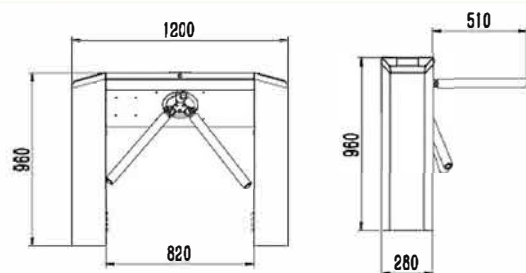

4对
4 pairs

▶ 材质 Material
SUS304, 厚度 1.2mm/0.9mm
SUS304 1.2/0.9mm

▶ 通道宽 Pass width
550mm

▶ 产品尺寸 Product Size
1200*280*960 mm

产品尺寸 Product size

▶ 红外 Sensor pairs

NA
NA

▶ 材质 Material
SUS304, 厚度 1.2mm/0.9mm
SUS304 1.2/0.9mm