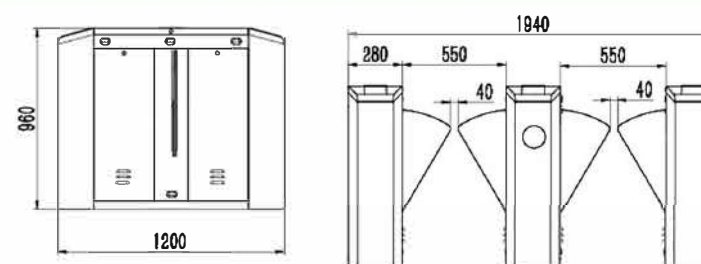

产品尺寸 Product size

▶ 红外 Sensor pairs

NA
NA

▶ 材质 Material
SUS304, 厚度 1.2mm/0.9mm
SUS304 1.2/0.9mm

▶ 通道宽 Pass width
550mm

▶ 产品尺寸 Product Size
1200*280*960 mm

产品尺寸 Product size

▶ 红外 Sensor pairs