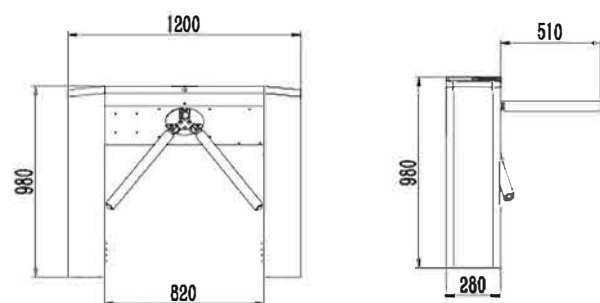

产品尺寸 Product size

CASE SHARING
凯通案例展示

产品尺寸 Product size

► 通道宽 Pass width

550mm

► 产品尺寸 Product Size

480*280*980 mm

► 红外 Sensor pairs

► 红外 Sensor pairs

4对
4 pairs

► 材质 Material

SUS304, 厚度 1.2mm/1.0mm
SUS304 1.2/1.0mm

产品尺寸 Product size

► 通道宽 Pass width

550mm

► 产品尺寸 Product Size