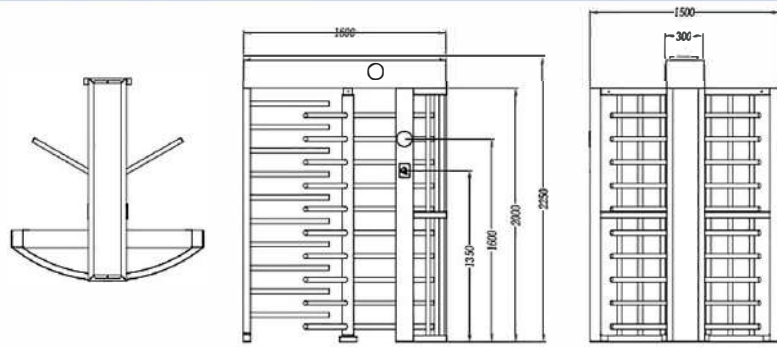

► 通道宽 Pass width
650mm

► 产品尺寸 Product Size
1600*1500*2250 mm

产品尺寸 Product size

► 红外 Sensor pairs

NA
NA

► 材质 Material

SUS304 ,厚度 0.9mm/1.5mm
SUS304 0.9/1.5mm