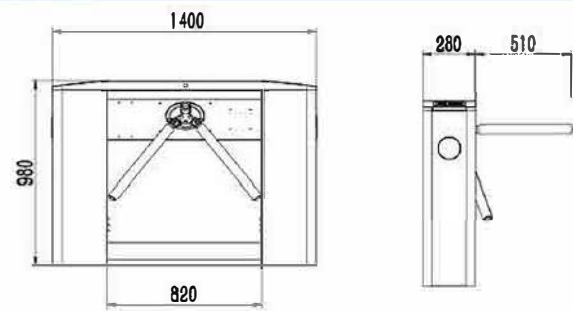

▶ 通道宽 Pass width
550mm

▶ 产品尺寸 Product Size
1400*280*980 mm

▶ 红外 Sensor pairs
NA
NA

▶ 材质 Material
SUS304 厚度1.2mm
SUS304 stainless steel 1.2mm

产品尺寸 Product size