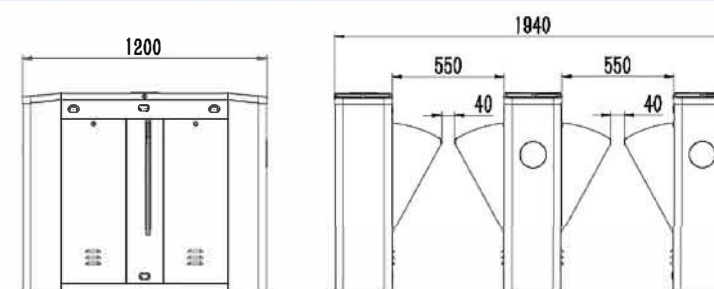

产品尺寸 Product size

► 通道宽 Pass width

550mm

► 产品尺寸 Product Size

1200*280*980 mm

► 红外 Sensor pairs

4对
4 pairs

► 材质 Material

SUS304, 厚度 1.2mm/1.0mm
SUS304 1.2/1.0mm