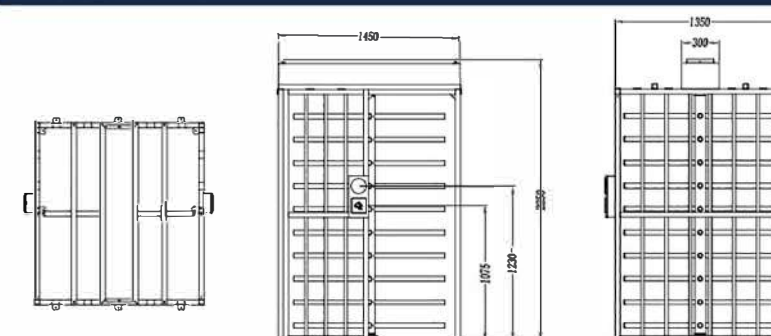

NA
NA

► 材质 Material

SUS304,厚度 0.9mm/1.2mm
SUS304 0.9/1.2mm

► 通道宽 Pass width
600mm

► 产品尺寸 Product Size
1450*1350*2250 mm

产品尺寸 Product size

► 红外 Sensor pairs

NA
NA