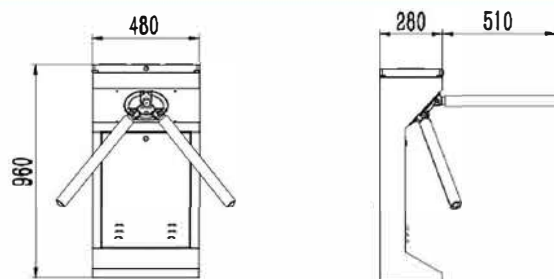

产品尺寸 Product size

▶ 红外 Sensor pairs

NA
NA

▶ 材质 Material
SUS304, 厚度 1.2mm/0.9mm
SUS304 1.2/0.9mm