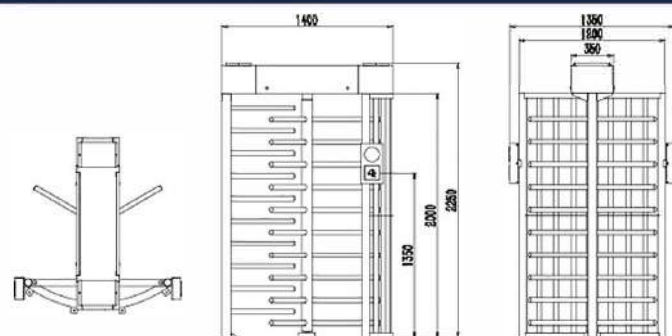

► 红外 Sensor pairs

NA
NA

► 材质 Material

SUS304 ,厚度 0.9mm/1.5mm
SUS304 0.9/1.5mm

► 通道宽 Pass width
550mm

► 产品尺寸 Product Size
1400*1200*2250 mm

产品尺寸 Product size

► 红外 Sensor pairs