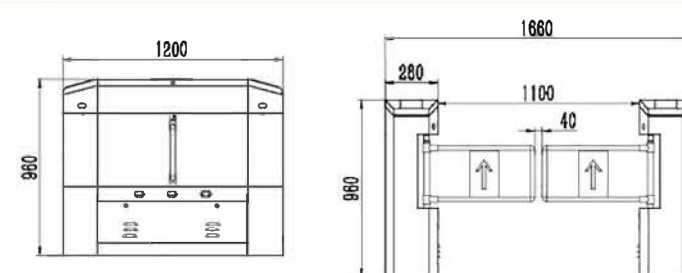

产品尺寸 Product size

▶ 红外 Sensor pairs

5对
5 pairs

▶ 材质 Material
SUS304, 厚度 1.2mm/0.9mm
SUS304 1.2/0.9mm