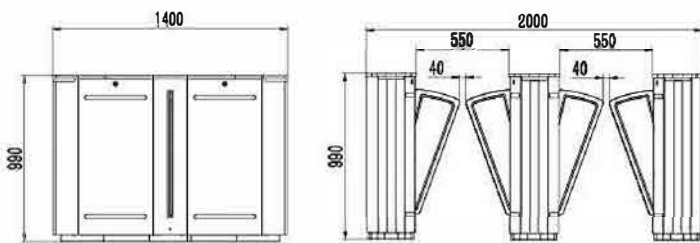

产品尺寸 Product size

▶ 通道宽 Pass width
600-900mm

▶ 产品尺寸 Product Size
1500*120*980 mm

▶ 红外 Sensor pairs
6对
6 pairs

▶ 材质 Material
SUS304 厚度1.2mm
SUS304 stainless steel 1.2mm

产品尺寸 Product size

► 通道宽 Pass width
550mm

► 产品尺寸 Product Size
1400*300*990mm

► 红外 Sensor pairs
5对
5 pairs

► 材质 Material
SUS304 厚度2.0/1.2mm
SUS304 2.0/1.2mm

产品尺寸 Product size

► 通道宽 Pass width
550mm

► 产品尺寸 Product Size
1400*300*980 mm

► 红外 Sensor pairs
5对
5 pairs