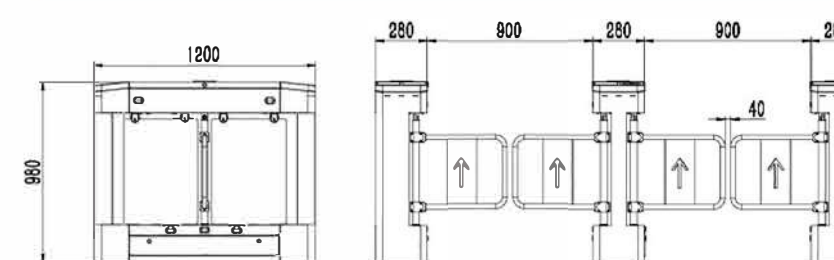

产品尺寸 Product size

► 通道宽 Pass width

600-1100mm

► 产品尺寸 Product Size

1200*280*980mm

► 红外 Sensor pairs

5对
5 pairs

► 材质 Material

SUS304, 厚度 1.2mm/1.0mm
SUS304 1.2/1.0mm