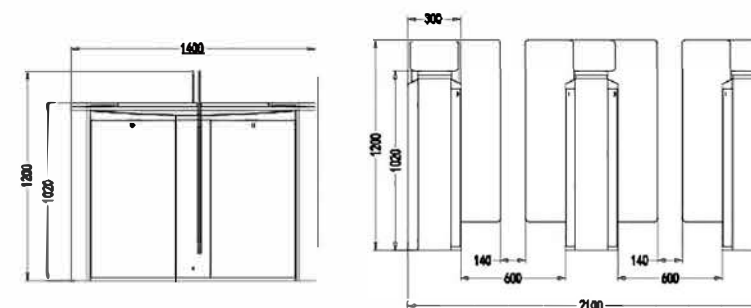

产品尺寸 Product size

▶ 产品尺寸 Product Size

1400*300*1020 mm

▶ 通道宽 Pass width

550 mm

▶ 红外 Sensor pairs

5对
5 pairs

▶ 材质 Material

SUS304, 厚度 1.5/1.2mm
SUS304 1.5/1.2mm

产品尺寸 Product size

▶ 产品尺寸 Product Size

1400*185*1020 mm

▶ 通道宽 Pass width

600-1100 mm

▶ 红外 Sensor pairs

5对
5 pairs

▶ 材质 Material

SUS304, 厚度 1.5/1.2mm
SUS304 1.5/1.2mm

产品尺寸 Product size

▶ 产品尺寸 Product Size

1400*300*1020 mm

▶ 通道宽 Pass width

550 mm

▶ 红外 Sensor pairs