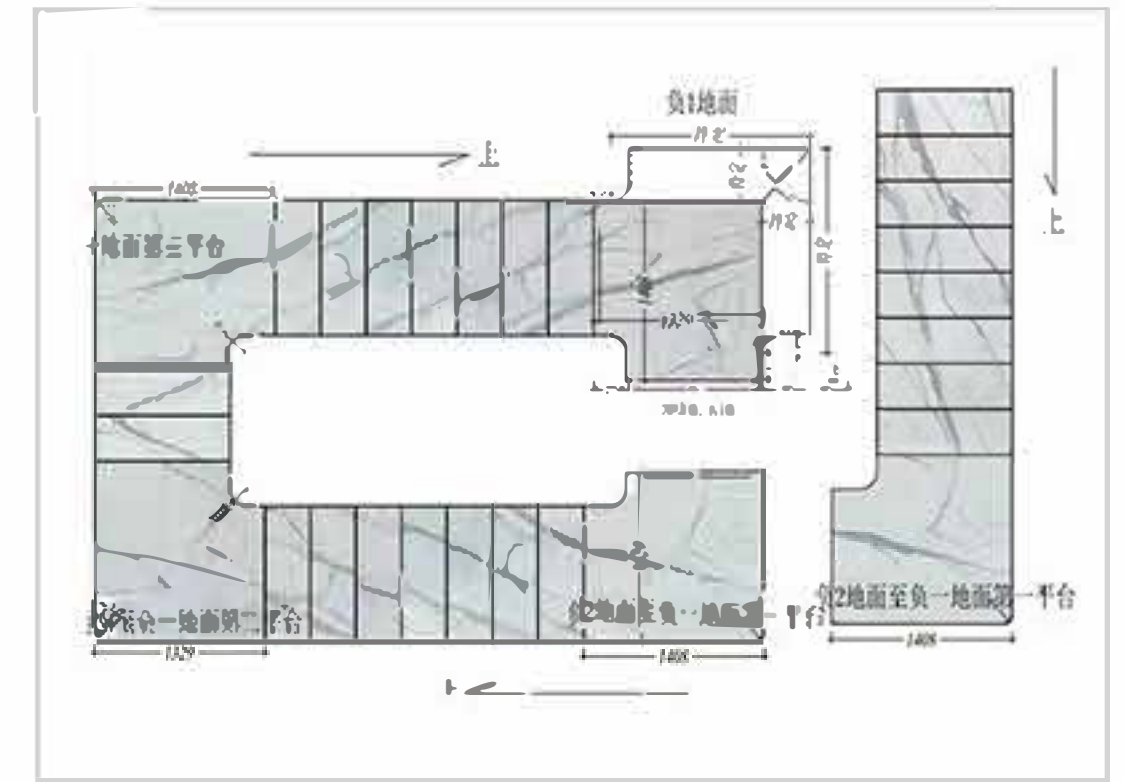

BANISTERS, STAIR

栏杆楼梯