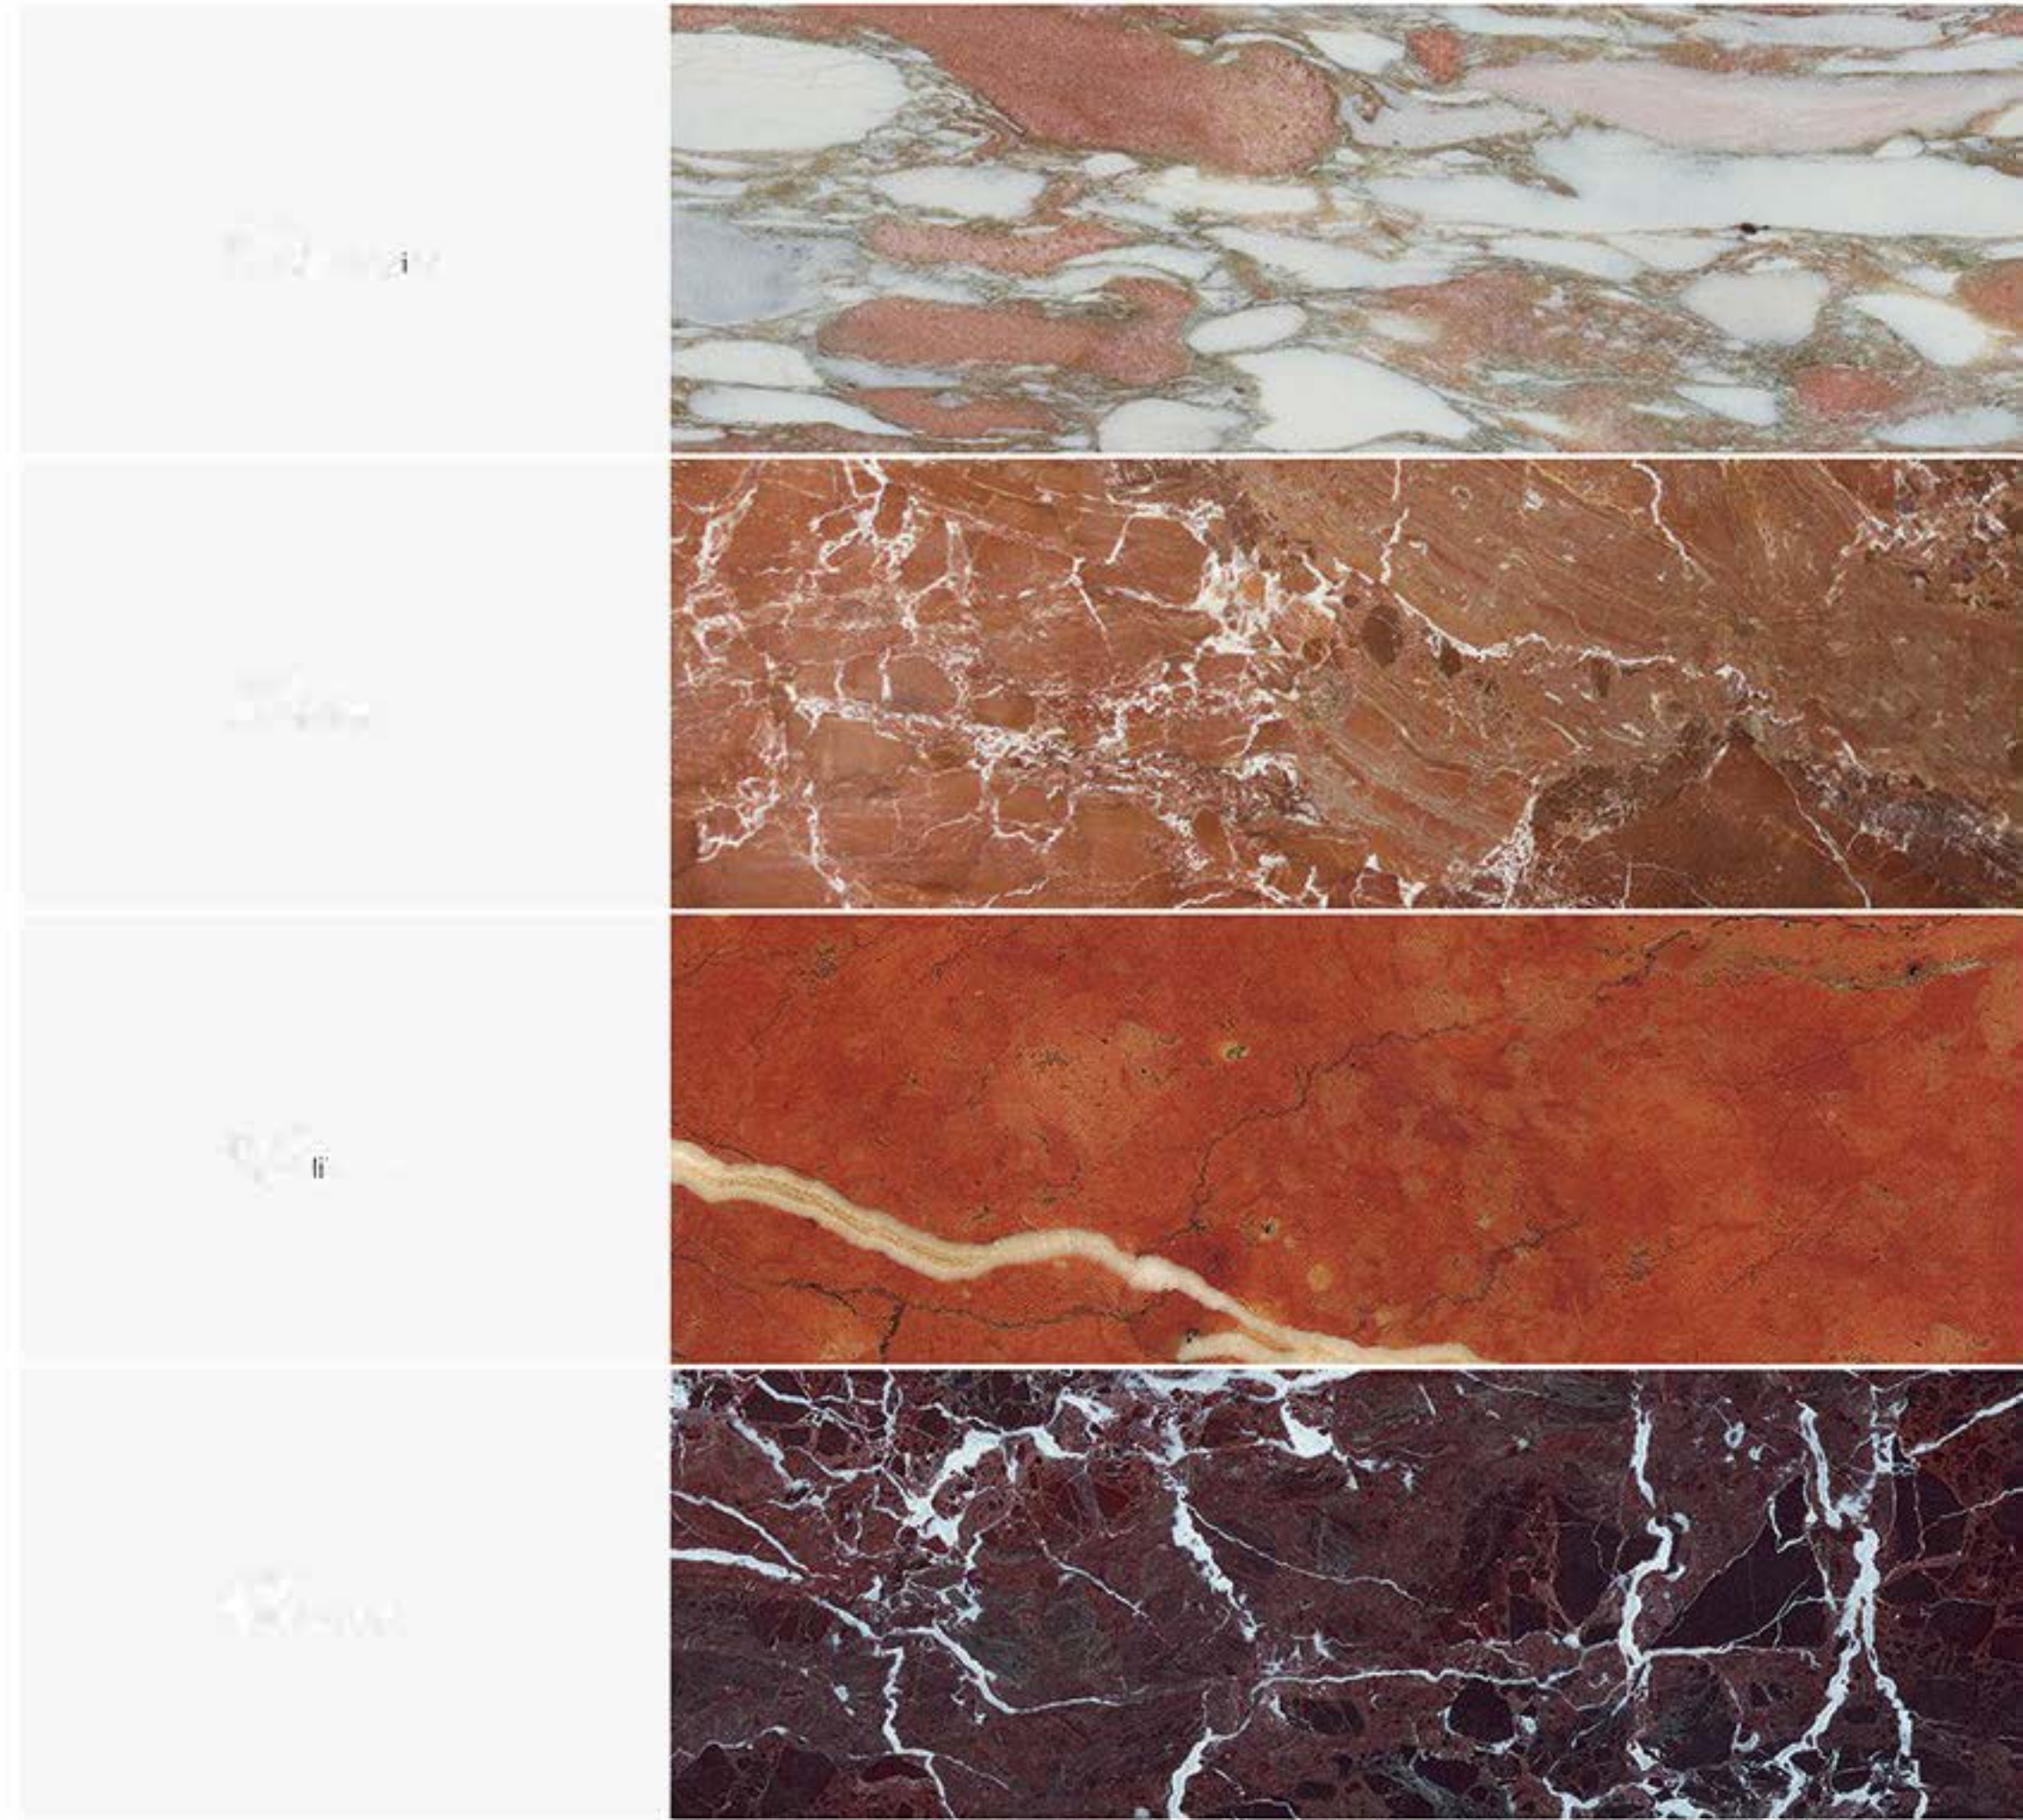

2111

2112

BROWN MARBLE

棕色大理石

BLACK MARBLE

黑色大理石

RED MARBLE

红色大理石

GREEN MARBLE

绿色大理石

BLUE MARBLE

蓝色大理石

WOODEN MARBLE

木纹大理石

TRAVERTINE

洞石