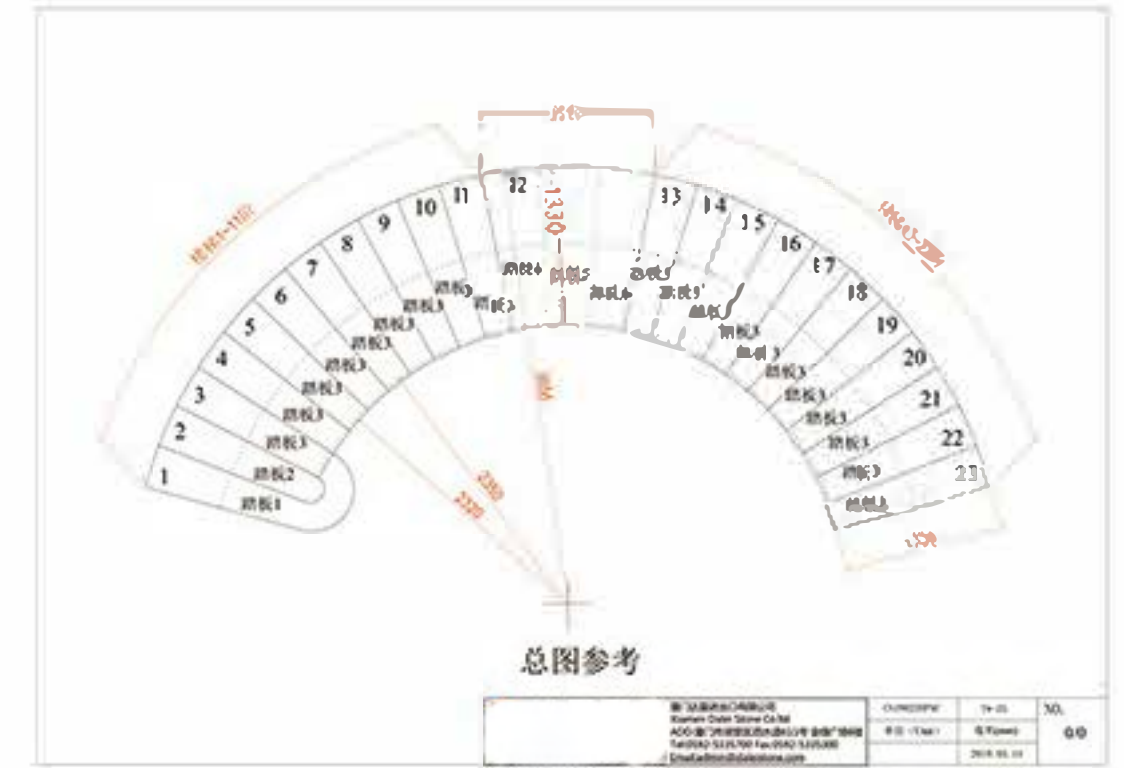

BANISTERS, STAIR

栏杆楼梯