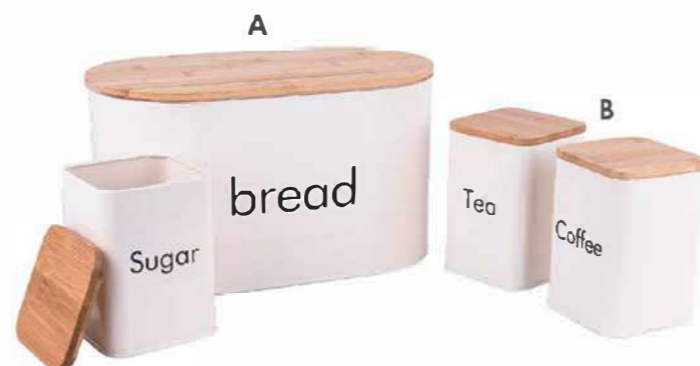

Size:  
33.5 x 33.5 x 46CM

GPSS010

Size:  
32 x 32 x 46CM

**GPSH026**  
Size:  
19 × 19 × 37CM

**GPSH008**  
Size:  
14.5 × 14.5 × 35CM

**GPSH017K**  
Size:  
14.3 × 12.8 × 35CM

**GPSH003**  
Size:  
15 × 15 × 37CM

**GPSH009K**  
Size:  
15 × 15 × 37CM

**03** Kitchen utensils

**holder**

**GPSH020K**  
Size:  
18 × 18 × 37CM

**CH002**  
Size:  
13.8 × 13.8 × 36CM

**GPSH009K**  
Size:  
13.8 × 13.8 × 36CM

**01** Kitchen utensils

**Group**

GPST016S03

Size:  
A: 34 x 18 x 19CM  
B: 9.5 x 9.5 x 13CM

**Black**

Size:  
A: CH009 16 x 16 x 35CM  
B: TH018K 16 x 16 x 35CM  
C: GPST022S03 11.5 x 11.5 x 12CM  
D: GPSB006 39 x 28 x 18.5CM  
E: GPSL005 24.5 x 16 x 14CM