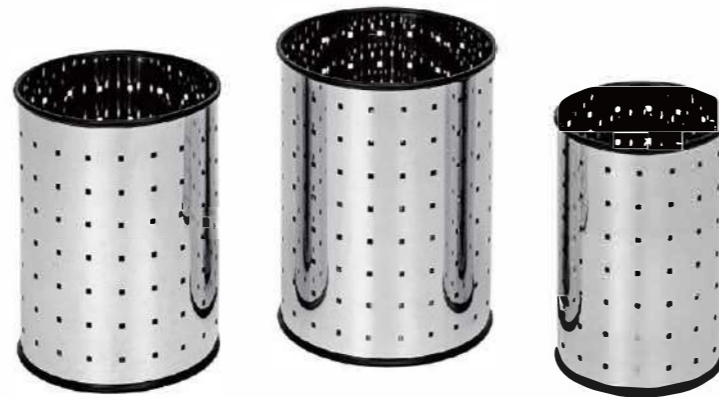

## Waste basket

**GPSBR028**

Size:  
S: Dia21 x 22.8CM  
M: Dia26.5 x 28CM  
L: Dia29.5 x 34CM

**GPSBS023**

Size:  
M: 22 x 22 x H 29.5CM  
L: 25 x 25 x 36CM

**GPSBR029**

Size:  
5L: Dia20.5 x 28CM  
7L: Dia24.5 x 37.4CM  
12L: Dia31 x 44.2CM