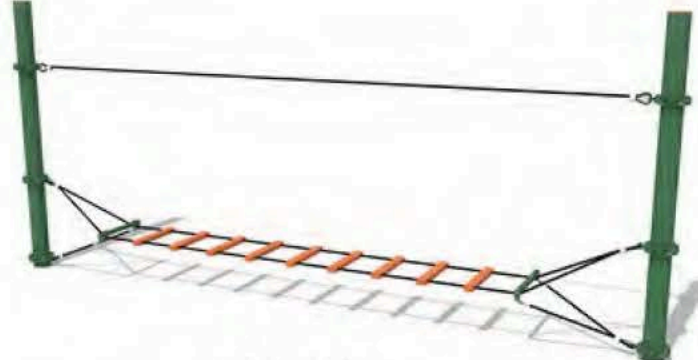

81071347

81071343

81071342

81071340

PRODUCT INFORMATION

Product Number	Product Name	Age(years)	Total Height (cm)	Drop Height (cm)	Minimum Space (cm)	Safety Zone (cm)
81071344	-	5+	290	50	625 x 100	925 x 400
81071341	-	5+	290	50	625 x 100	925 x 400
81071337	-	12+	290	40	625 x 25	925 x 325
81071336	-	12+	290	40	625 x 25	925 x 325
81071347	-	5+	290	96	625 x 100	925 x 400
81071343	-	5+	290	180	625 x 100	925 x 400