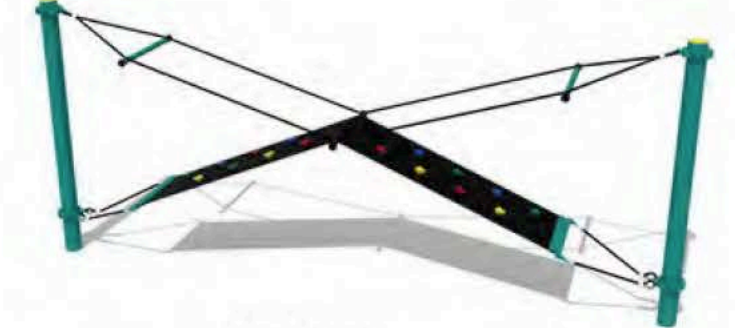

81071345

PRODUCT INFORMATION

Product Number	Product Name	Age(years)	Total Height (cm)	Drop Height (cm)	Minimum Space (cm)	Safety Zone (cm)
81071344	-	5+	290	50	625 x 100	925 x 400
81071341	-	5+	290	50	625 x 100	925 x 400
81071337	-	12+	290	40	625 x 25	925 x 325
81071336	-	12+	290	40	625 x 25	925 x 325
81071347	-	5+	290	96	625 x 100	925 x 400
81071343	-	5+	290	180	625 x 100	925 x 400

PRODUCT INFORMATION

Product Number	Product Name	Age(years)	Total Height (cm)	Drop Height (cm)	Minimum Space (cm)	Safety Zone (cm)
81071338	-	5+	290	40	625 x 25	925 x 325
81071346	-	5+	290	140	625 x 100	925 x 400
81071339	-	5+	290	130	625 x 100	925 x 400
81071345	-	5+	290	50	625 x 100	925 x 400
81071342	-	5+	290	50	625 x 60	925 x 360
81071340	-	5+	290	50	625 x 100	925 x 400