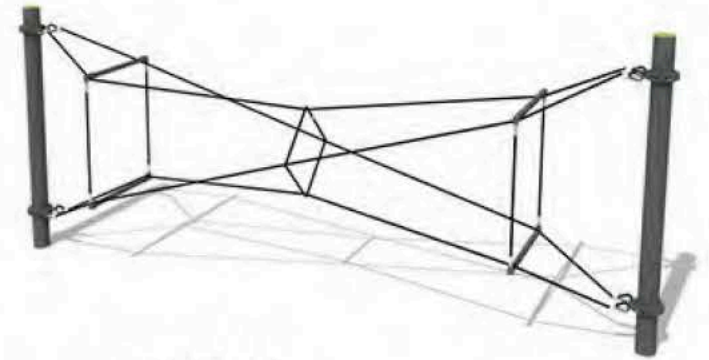

81071347

81071343

81071342

81071340

PRODUCT INFORMATION

Product Number	Product Name	Age(years)	Total Height (cm)	Drop Height (cm)	Minimum Space (cm)	Safety Zone (cm)
81071344	-	5+	290	50	625 x 100	925 x 400
81071341	-	5+	290	50	625 x 100	925 x 400
81071337	-	12+	290	40	625 x 25	925 x 325
81071336	-	12+	290	40	625 x 25	925 x 325
81071347	-	5+	290	96	625 x 100	925 x 400
81071343	-	5+	290	180	625 x 100	925 x 400