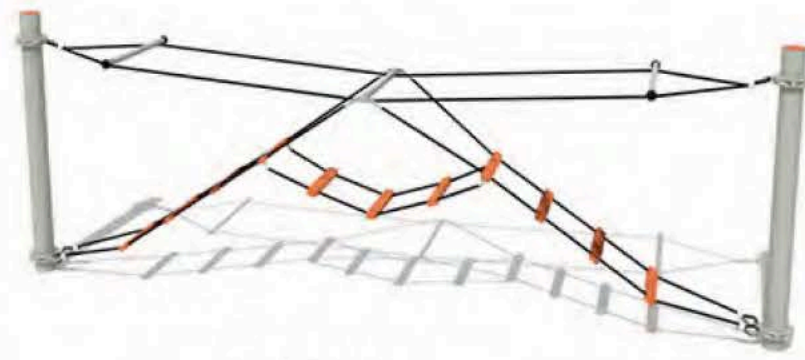

81071347

81071343

81071342

81071340

PRODUCT INFORMATION

Product Number	Product Name	Age(years)	Total Height (cm)	Drop Height (cm)	Minimum Space (cm)	Safety Zone (cm)
81071344	-	5+	290	50	625 x 100	925 x 400
81071341	-	5+	290	50	625 x 100	925 x 400
81071337	-	12+	290	40	625 x 25	925 x 325
81071336	-	12+	290	40	625 x 25	925 x 325
81071347	-	5+	290	96	625 x 100	925 x 400
81071343	-	5+	290	180	625 x 100	925 x 400