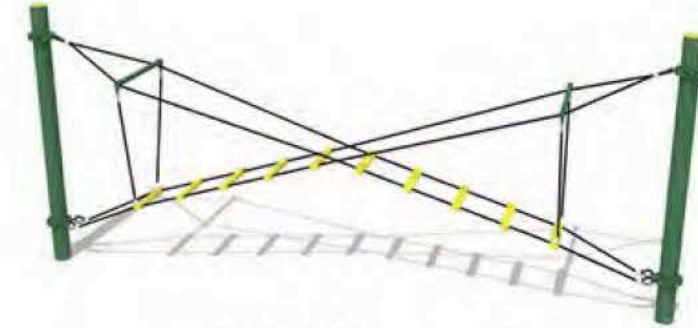

81071339

PRODUCT INFORMATION

Product Number	Product Name	Age(years)	Total Height (cm)	Drop Height (cm)	Minimum Space (cm)	Safety Zone (cm)
81071344	-	5+	290	50	625 x 100	925 x 400
81071341	-	5+	290	50	625 x 100	925 x 400
81071337	-	12+	290	40	625 x 25	925 x 325
81071336	-	12+	290	40	625 x 25	925 x 325
81071347	-	5+	290	96	625 x 100	925 x 400
81071343	-	5+	290	180	625 x 100	925 x 400

PRODUCT INFORMATION

Product Number	Product Name	Age(years)	Total Height (cm)	Drop Height (cm)	Minimum Space (cm)	Safety Zone (cm)
81071338	-	5+	290	40	625 x 25	925 x 325
81071346	-	5+	290	140	625 x 100	925 x 400
81071339	-	5+	290	130	625 x 100	925 x 400
81071345	-	5+	290	50	625 x 100	925 x 400
81071342	-	5+	290	50	625 x 60	925 x 360
81071340	-	5+	290	50	625 x 100	925 x 400