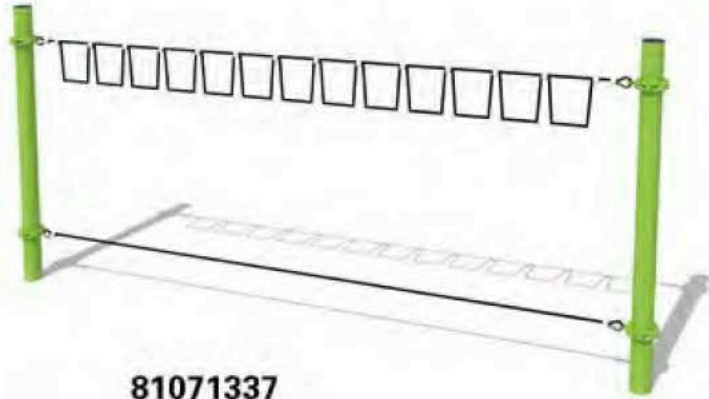

81071337

PRODUCT INFORMATION

Product Number	Product Name	Age(years)	Total Height (cm)	Drop Height (cm)	Minimum Space (cm)	Safety Zone (cm)
81071344	-	5+	290	50	625 x 100	925 x 400
81071341	-	5+	290	50	625 x 100	925 x 400
81071337	-	12+	290	40	625 x 25	925 x 325
81071336	-	12+	290	40	625 x 25	925 x 325
81071347	-	5+	290	96	625 x 100	925 x 400
81071343	-	5+	290	180	625 x 100	925 x 400

PRODUCT INFORMATION

Product Number	Product Name	Age(years)	Total Height (cm)	Drop Height (cm)	Minimum Space (cm)	Safety Zone (cm)
81071338	-	5+	290	40	625 x 25	925 x 325
81071346	-	5+	290	140	625 x 100	925 x 400
81071339	-	5+	290	130	625 x 100	925 x 400
81071345	-	5+	290	50	625 x 100	925 x 400
81071342	-	5+	290	50	625 x 60	925 x 360
81071340	-	5+	290	50	625 x 100	925 x 400