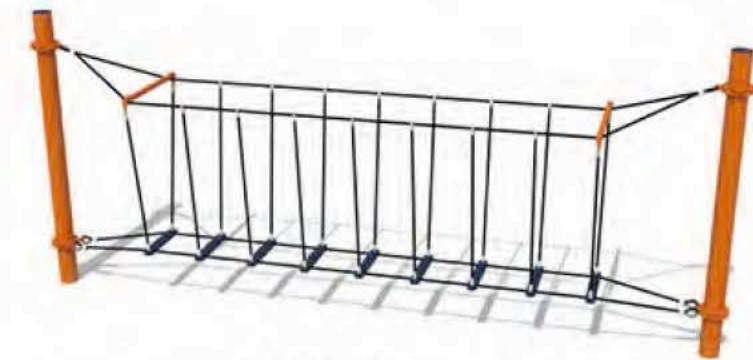

81071347

81071343

81071342

81071340

PRODUCT INFORMATION

Product Number	Product Name	Age(years)	Total Height (cm)	Drop Height (cm)	Minimum Space (cm)	Safety Zone (cm)
81071344	-	5+	290	50	625 x 100	925 x 400
81071341	-	5+	290	50	625 x 100	925 x 400
81071337	-	12+	290	40	625 x 25	925 x 325
81071336	-	12+	290	40	625 x 25	925 x 325
81071347	-	5+	290	96	625 x 100	925 x 400
81071343	-	5+	290	180	625 x 100	925 x 400