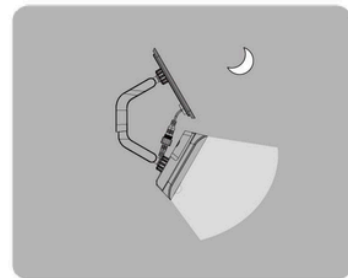

Découvrez notre sélection exceptionnelle de produits et faites de la lumière le cœur de votre environnement !

LED Solar Wall Light

Function Introduction

MODE 1

Dusk to Dawn
0% Standby Lumen,
100% turn on 25s when Triggered.