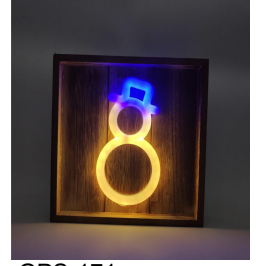

# 木头系列圣诞霓虹灯

GPS-167  
Size:14\*6.5\*20.5cm  
Material:HIPS+MDF  
Power: 2AA

GPS-168  
Size:14\*6.5\*20.5cm  
Material:HIPS+MDF  
Power: 2AA

GPS-169  
Size:14\*6.5\*21cm  
Material:HIPS+MDF  
Power: 2AA

GPS-170  
Size:14\*6.5\*20.5cm  
Material:HIPS+MDF  
Power: 2AA