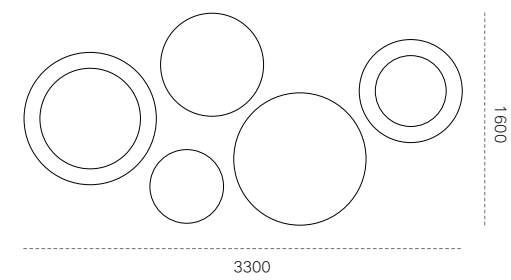

Size: $\Phi 560 \times H 50 \text{mm}$
Colour: Vinas white 维纳斯白 /
Amazon green 亚马逊绿
Material: Stainless steel
+marble 不锈钢 + 奢石

Size: $\Phi 780 \times H 50 \text{mm}$
Colour: Vinas white 维纳斯白 /
Amazon green 亚马逊绿
Material: Stainless steel+marble
不锈钢 + 奢石