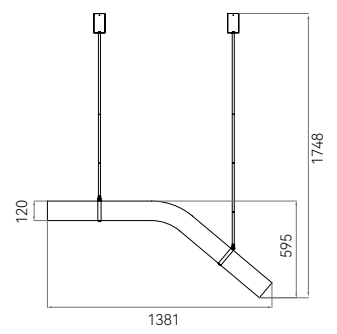

Size: L1500*W120*H314mm
Colour: White 哑白
Material: Alabaster+iron 云石 + 钢材

Size: L1380*W120*H595mm
Colour: White 哑白
Material: Alabaster+iron 云石 + 钢材

Size: L2000*W120*H490mm
Colour: White 哑白
Material: Alabaster+iron 云石 + 钢材