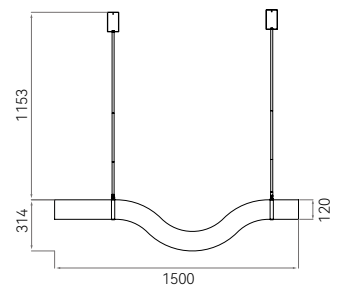

Size: L1500*W120*H314mm
Colour: White 哑白
Material: Alabaster+iron 云石 + 钢材

Size: L1380*W120*H595mm
Colour: White 哑白
Material: Alabaster+iron 云石 + 钢材

Size: L2000*W120*H490mm
Colour: White 哑白
Material: Alabaster+iron 云石 + 钢材