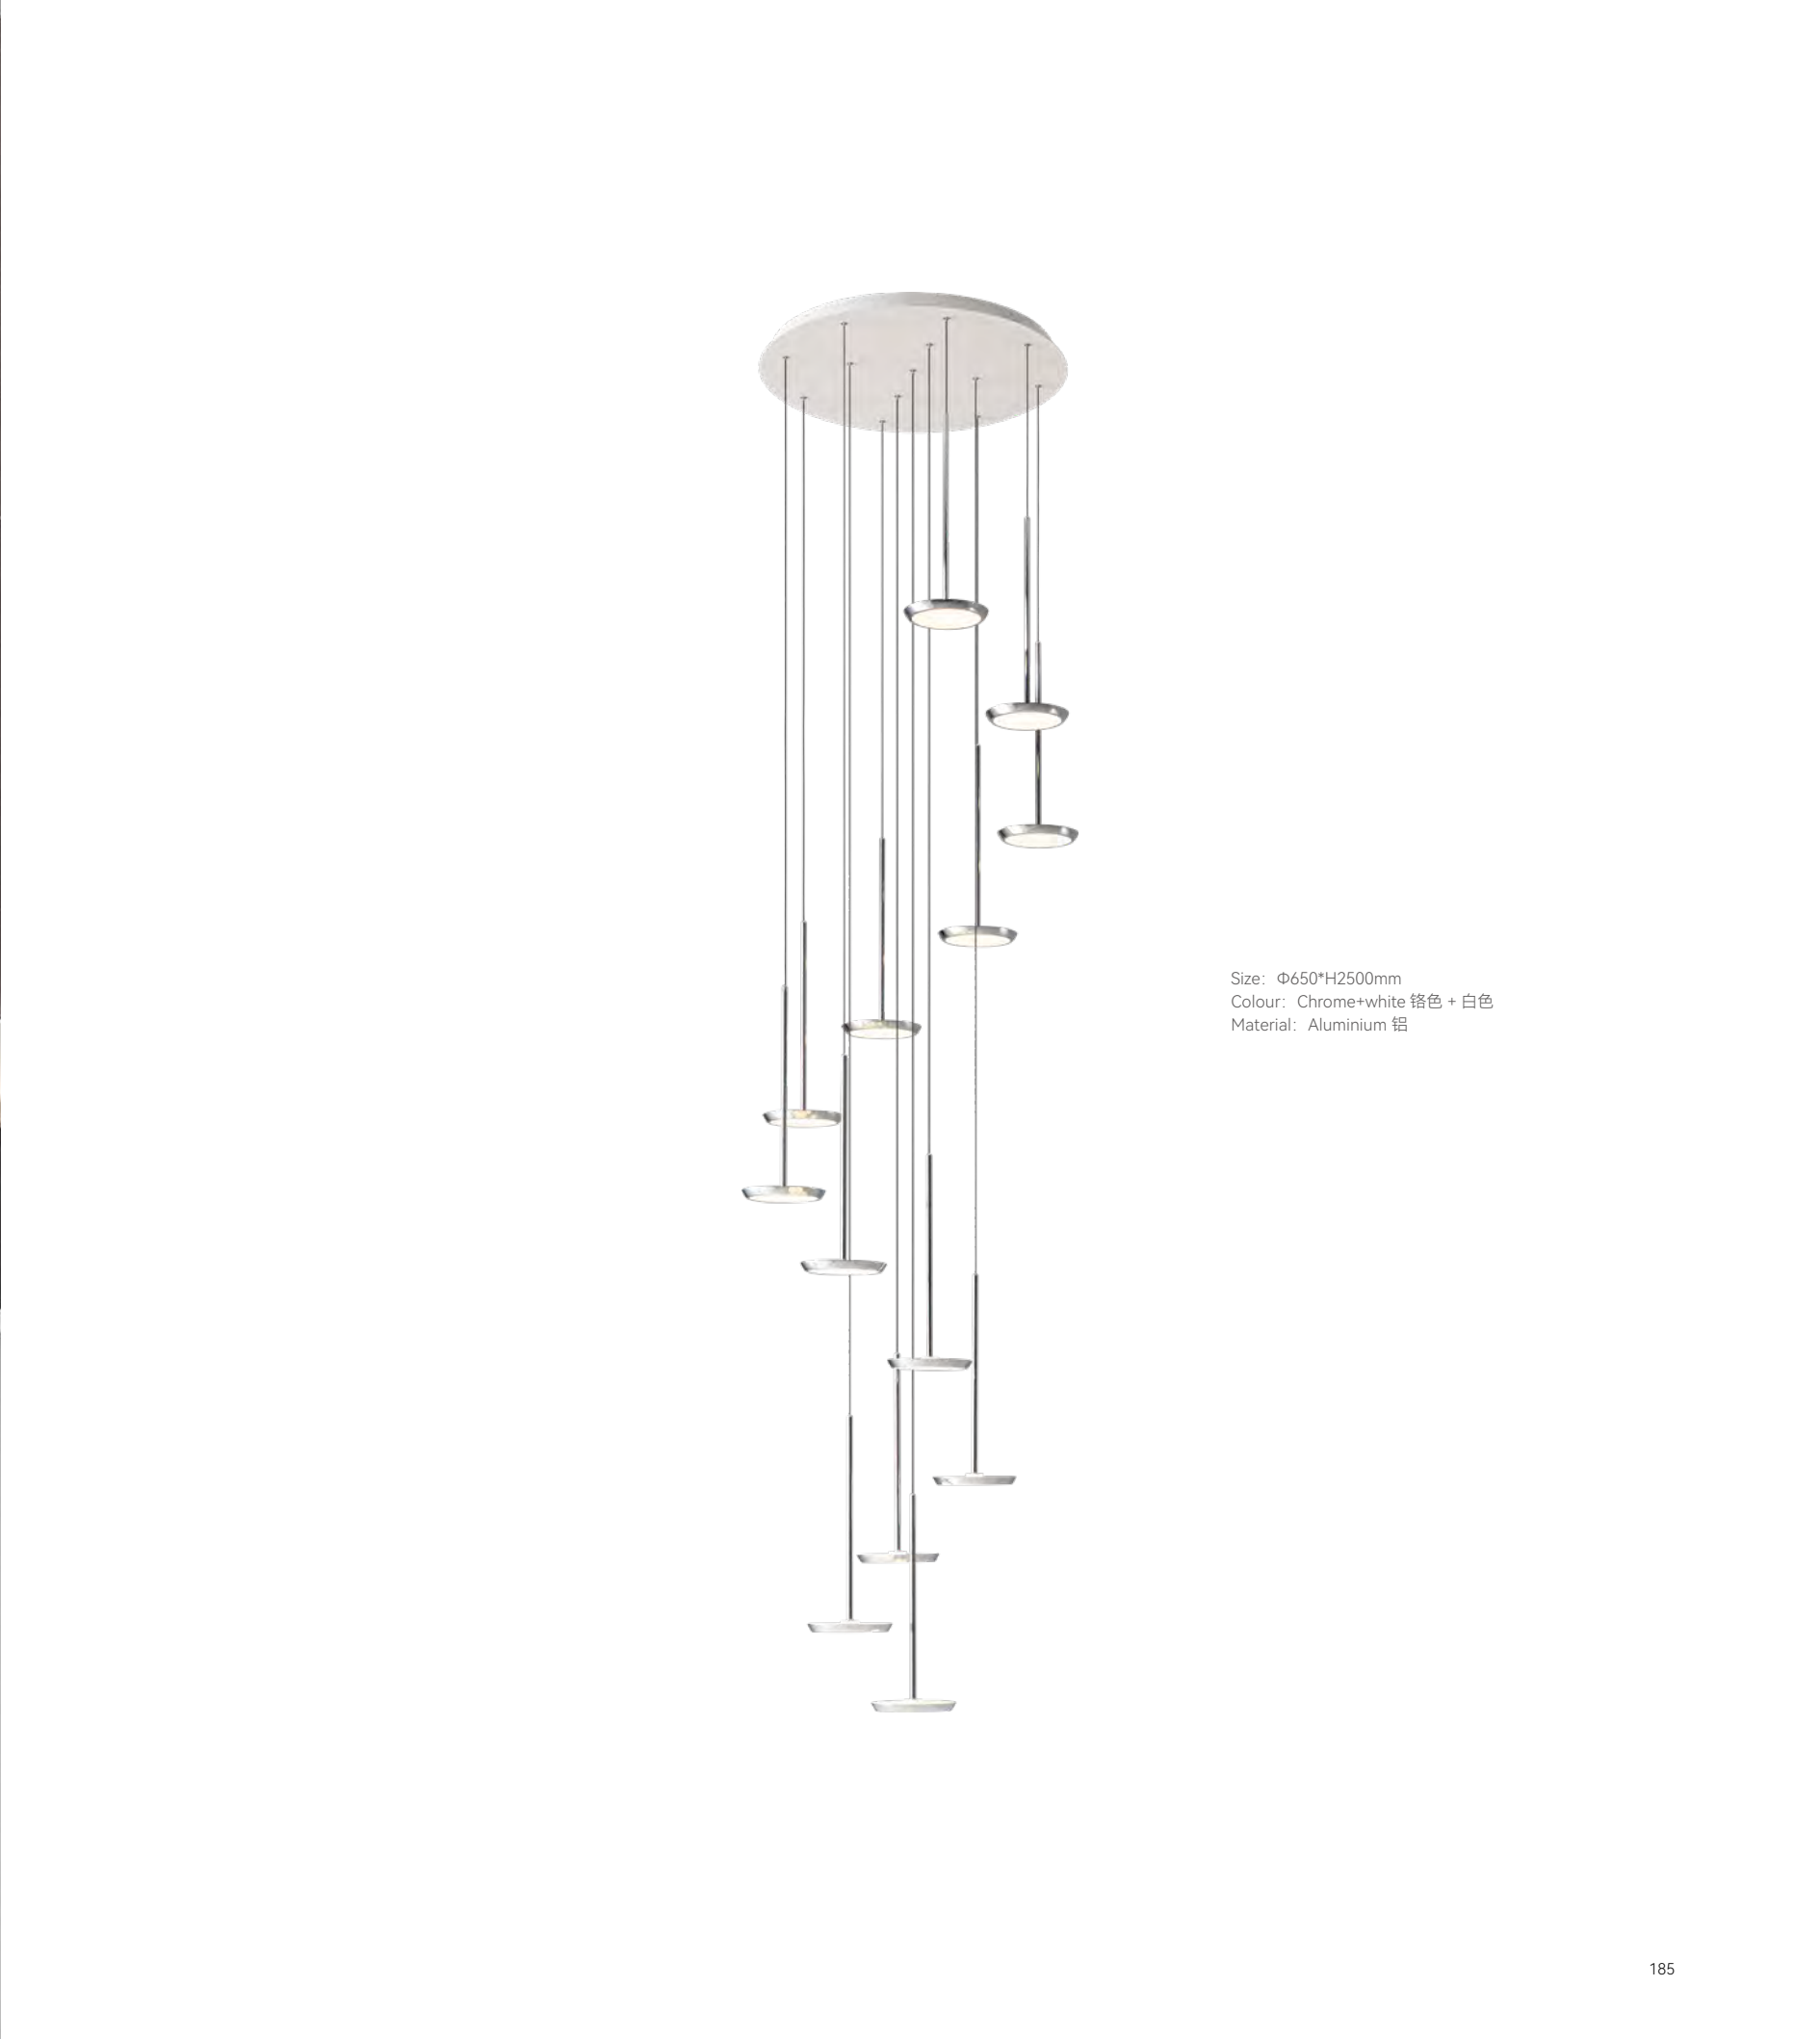

Size: $\Phi 650 \times H 2500 \text{mm}$
Colour: Chrome+white 铬色+白色
Material: Aluminium 铝