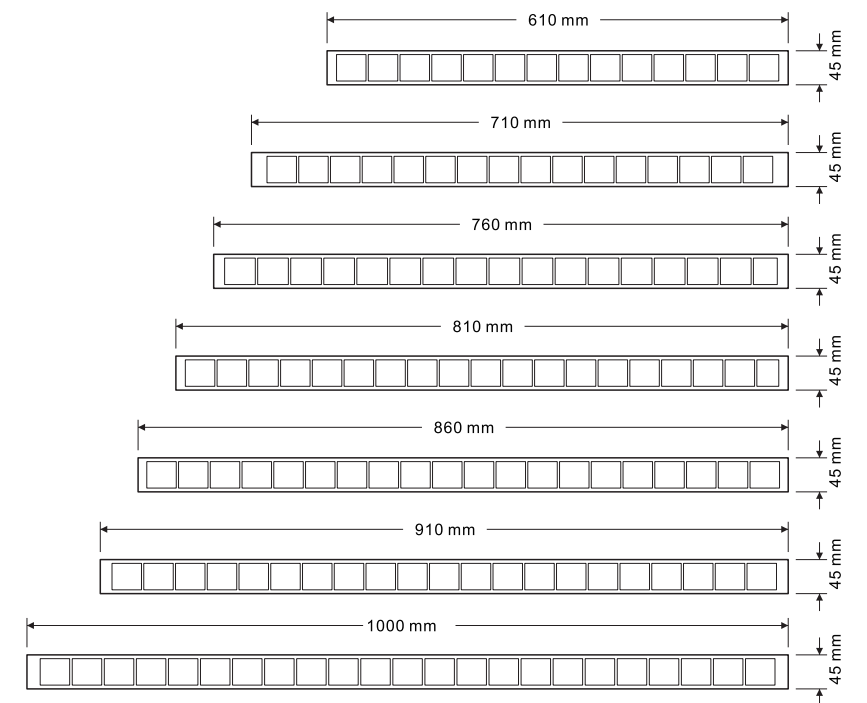

45MM WPC DOOR

Door panel Size

40MM WPC DOOR

Available door leaf width
1000/930/830/730/710mm

45MM WPC DOOR

Available door leaf width
1000/910/860/810/760/710/610mm