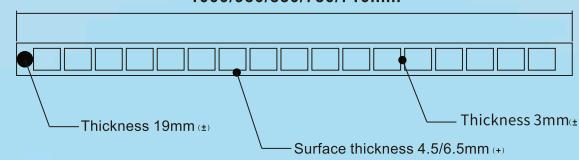

40MM WPC DOOR

Available door leaf width
1000/930/830/730/710mm