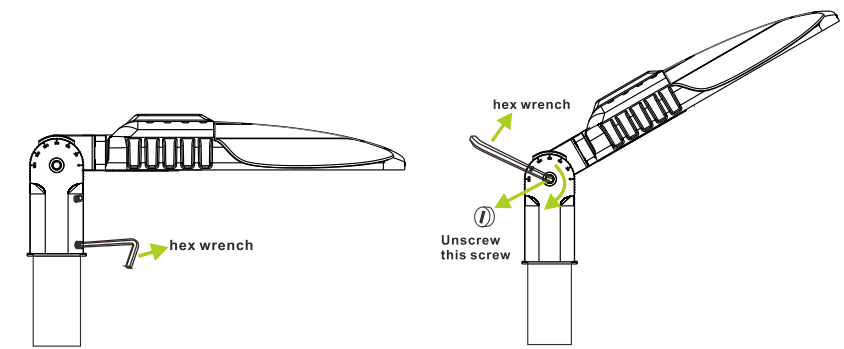

Installation Method:

Slip Fiter    Arm Mount    Trunnion-A

Specification:

Power	Size
50W	568* 200* 109mm
100W	613* 240* 109mm
150W	680* 260* 109mm
200W	693* 300* 109mm
300W	793* 300* 109mm

Specification:

Power	Size
50W	463* 173* 87mm
100W	611* 240* 89mm
150W	680* 260* 89mm