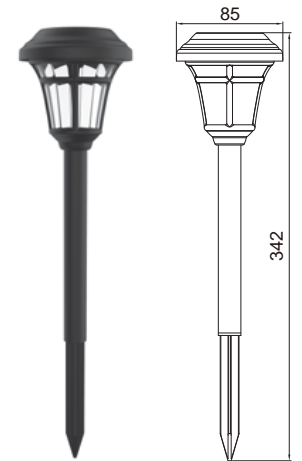

Individual Packing	Qty/Ctn (pcs)	CTN Measurement(mm)	CTN CBM	Qty/20'GP	Qty/40'GP	Qty/HQ
				pcs		
12pcs/box	48	445x295x295	0.038	35368	73263	85895