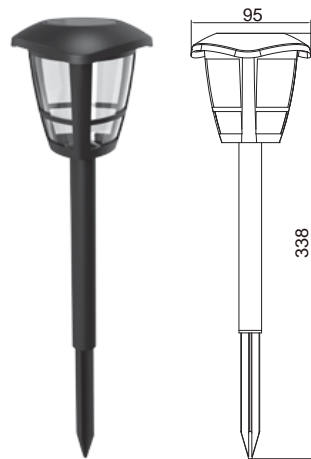

Mini Solar Pathway Light

Mini Solar Pathway Light

GPS-71

Mini Solar Pathway Light

Floral Plastic Cage, Clear Plastic Lens, Black Finish

- Material:** Plastic
- Solar Panel:** Amorphous
- Light Source:** 1*LED/white
- Battery:** AAA Ni-MH battery