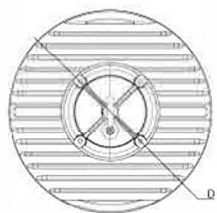

Power (W)	Voltage (V)	Lumen (lm)	Angle	Size (D,B) mm
100	220-240/100-240	10000	90°	φ240*62
150	220-240/100-240	15000	90°	φ280*64
200	220-240/100-240	20000	90°	φ320*65