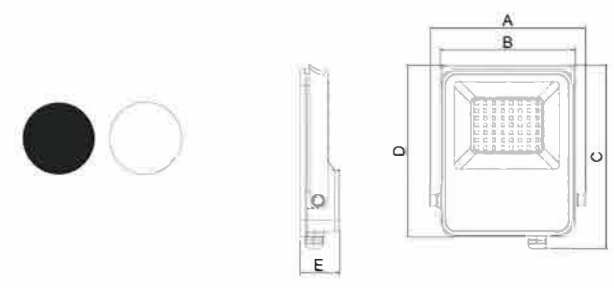

1-FLOODLIGHT

Power (W)	Voltage (V)	Lumen (lm)	Angle	Size (A,C,E) mm
10	220-240	1200	120°	99*113*34
20	220-240	2400	120°	112*137*35
30	220-240	3600	120°	138*163*35
50	220-240	6000	120°	161*194*35