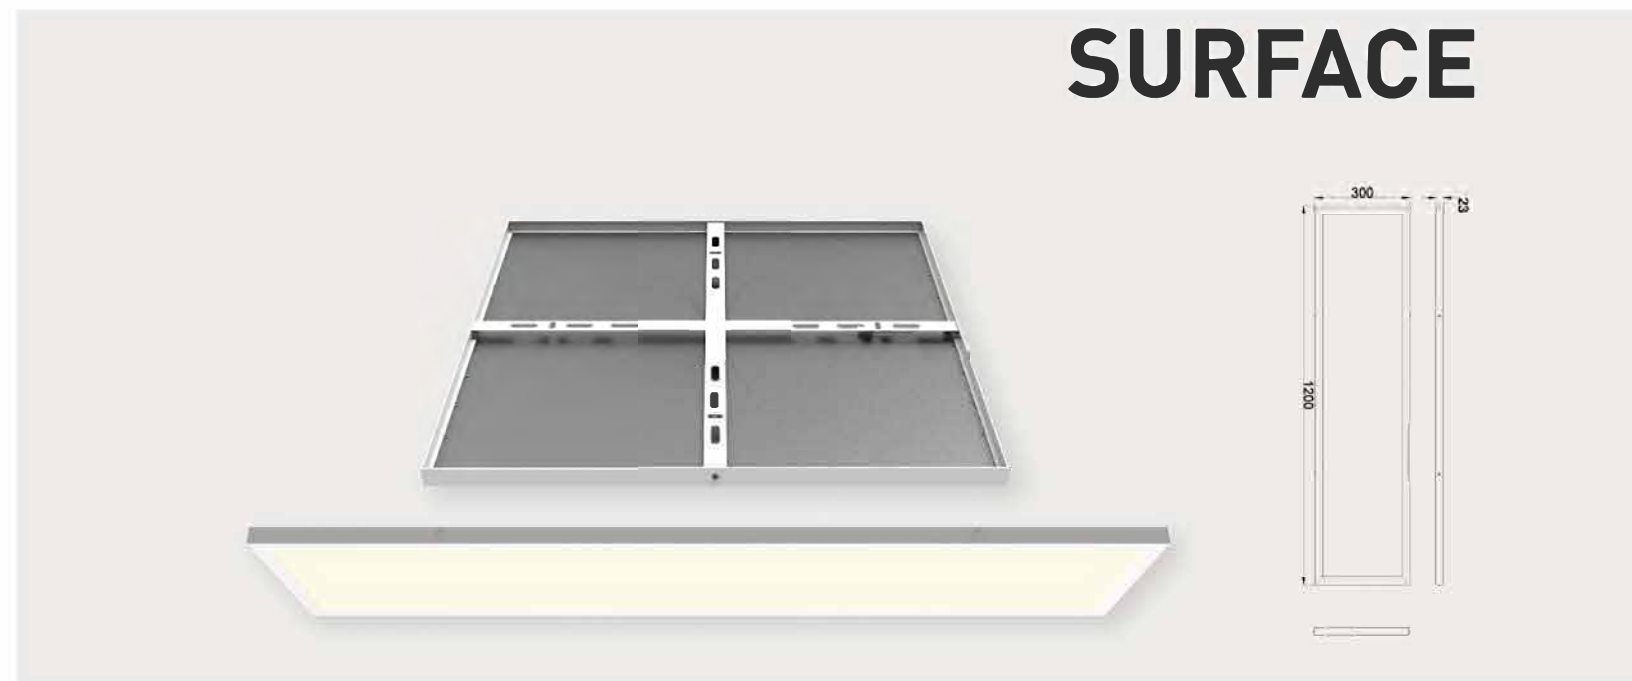

ULTRA SLIM SURFACE

POWER RANGE	LUMEN(LM)	LIGHT EFFICIENCY(LM/W)	UGR	CCT	PRODUCT SIZE(MM)
18W	1800LM±5%	100	22	3000-6500K	295*595*23
40W	4000LM±5%	100	22	3000-6500K	595*595*23
40W	4000LM±5%	100	22	3000-6500K	295*1195*23