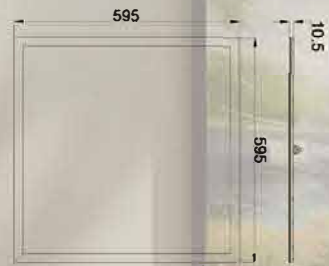

IP65

POWER RANGE	LUMEN(LM)	LIGHT EFFICIENCY(LM/W)	UGR	CCT	PRODUCT SIZE(MM)
36W	3600LM ± 5%	100	22	3000-6500K	595*595*10
36W	4320LM ± 5%	120	22	3000-6500K	595*595*10
40W	4000LM ± 5%	100	22	3000-6500K	595*595*10
40W	4800LM ± 5%	120	22	3000-6500K	595*595*10
30W	3900LM ± 5%	130	22	3000-6500K	595*595*10
36W	3600LM ± 5%	100	22	3000-6500K	295*1195*10
36W	4320LM ± 5%	120	22	3000-6500K	295*1195*10
40W	4000LM ± 5%	100	22	3000-6500K	295*1195*10
40W	4800LM ± 5%	120	22	3000-6500K	295*1195*10
30W	3900LM ± 5%	130	22	3000-6500K	295*1195*10