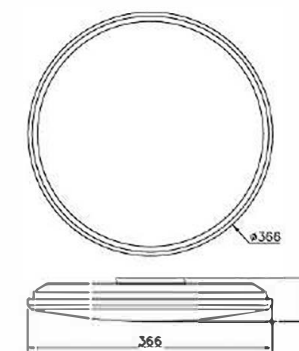

Power Range	Lumen(lm)	Product size(mm)	Ip Rating
24W	1920LM	φ450*75	IP20
36W	2880LM	φ570*80	IP20

ELECTRIC LIGHTING EFFECT

Power Range	Lumen(Lm)	Product Size(Mm)	Ip Rating
24W	1920LM	φ390*75	IP20
36W	2880LM	φ490*75	IP20
45W	3600LM	φ595*75	IP20

	Power Range	Lumen(Lm)	Product Size(Mm)	Ip Rating
	18W	1800LM	φ293*26	IP20
	18W	1800LM	293*293*26	IP20
	24W	2400LM	φ420*26	IP20
	24W	2400LM	420*420*26	IP20
	36W	3600LM	φ540*30	IP20

Power Range	Lumen(Lm)	Product Size(Mm)	Ip Rating
12W	960LM	φ180*52	IP20
20W	1440LM	φ220*52	IP20
30W	2700LM	φ300*52	IP20
40W	3600LM	φ400*52	IP20

天光系列
天光系列

	Power Range	Lumen(lm)	Product size(mm)	Ip Rating
	12W	960LM	φ218*65	IP20
	18W	1440LM	φ218*65	IP20
	24W	1920LM	φ268*65	IP20
	32W	2560LM	φ316*65	IP20
	40W	3200LM	φ368*65	IP20

2020

Power Range	Lumen(lm)	Product size(mm)	Ip Rating
12W	1200LM	φ220*50	IP54
12W	1200LM	220*220*50	IP54
18W	1800LM	φ280*50	IP54
18W	1800LM	280*280*50	IP54
24W	2400LM	φ330*50	IP54
24W	2400LM	330*330*50	IP54

2021

Power Range	Lumen(lm)	Product size(mm)	Ip Rating
12W	960LM	φ260*67	IP20
18W	1440LM	φ330*71	IP20
24W	1920LM	φ380*72	IP20

OYSTER

Power Range	Lumen(lm)	Product size(mm)	Ip Rating
8W	640LM	φ220*63	IP20/44
12W	960LM	φ260*63	IP20/44
12W	960LM	φ290*63	IP20/44
12W	960LM	290*290*63	IP20/44
18W	1800LM	φ330*63	IP20/44
24W	2400LM	φ380*63	IP20/44