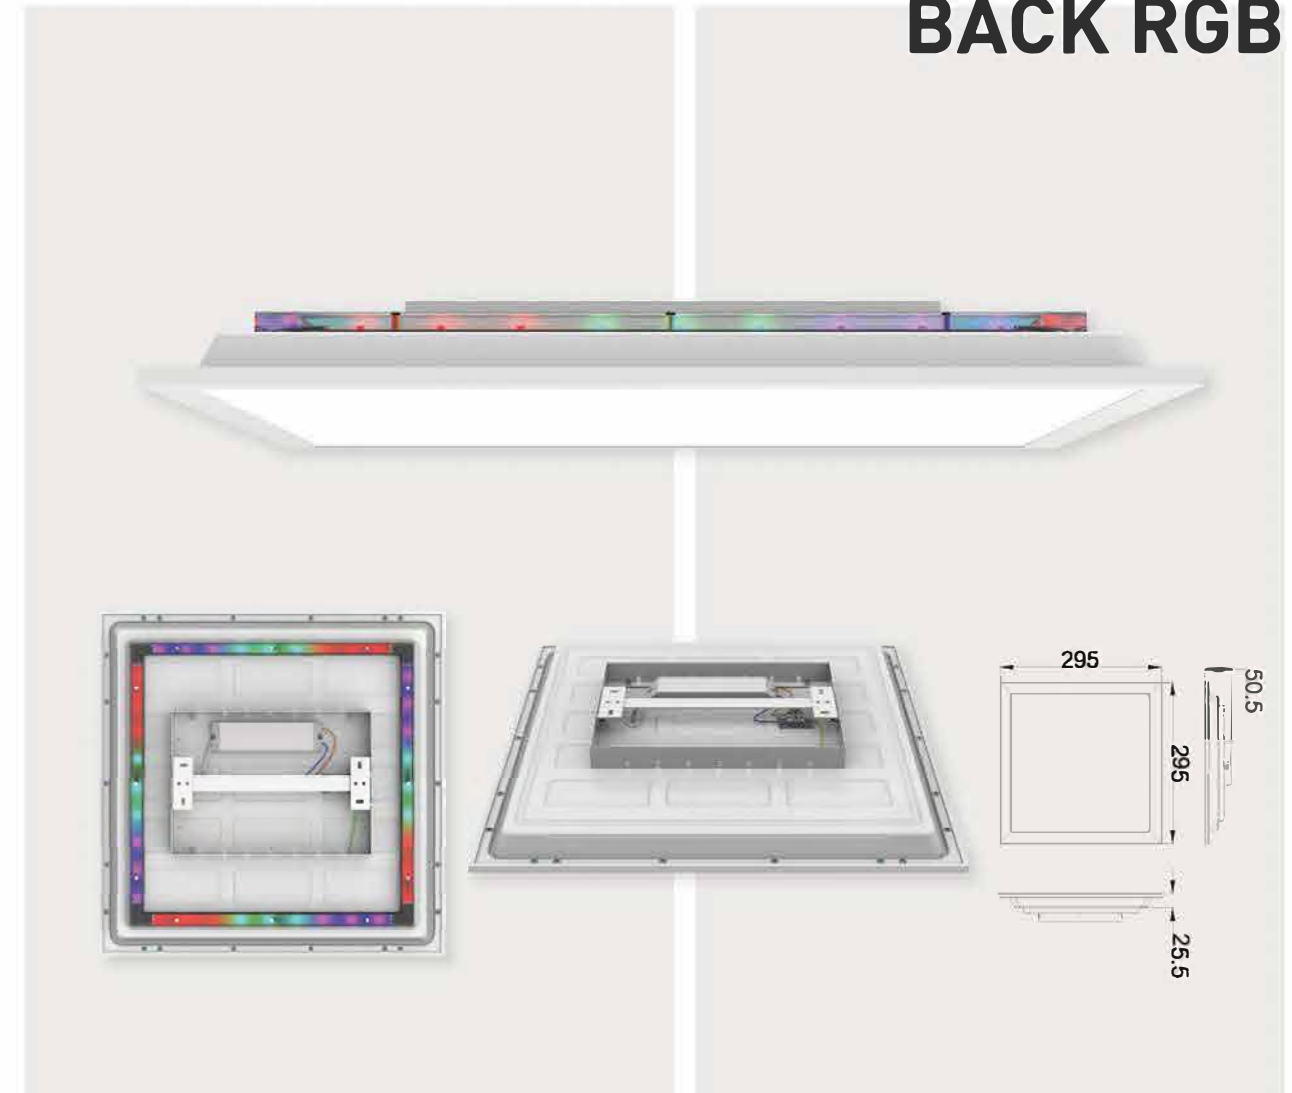

WITH BRACKET & BACK RGB

MODEL	POWER RANGE	LUMEN(LM)	LIGHT EFFICIENCY(LM/W)	UGR	CCT	PRODUCT SIZE(MM)
24W-450*450*48	24W	2400LM±5%	100	22	3000-6500K	450*450*48
24W-200*800*48	24W	2160LM±5%	90	22	3000-6500K	200*800*48
24W-250*1000*48	24W	2400LM±5%	100	22	3000-6500K	250*1000*48
36W-595*595*48	36W	3600LM±5%	100	22	3000-6500K	595*595*48
36W-295*1195*48	36W	3600LM±5%	100	22	3000-6500K	295*1195*48