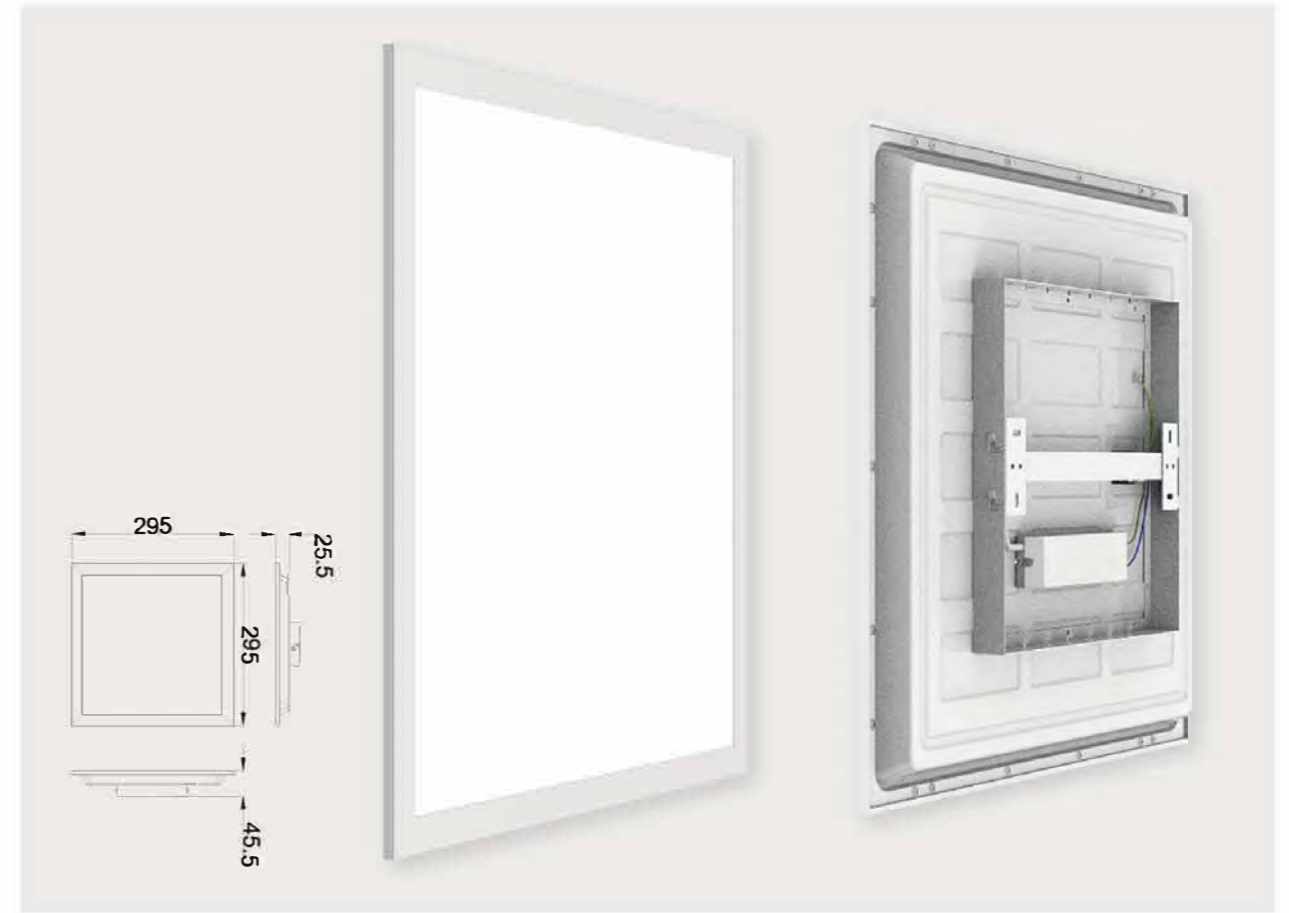

WITH BRACKET

MODEL	POWER RANGE	LUMEN(LM)	LIGHT EFFICIENCY(LM/W)	UGR	CCT	PRODUCT SIZE(MM)
595*595*26	36W	3600LM ±5%	100	22	3000-6500K	595*595*26
595*595*26	36W	4320LM ±5%	120	22	3000-6500K	595*595*26
595*595*26	40W	4000LM ±5%	100	22	3000-6500K	595*595*26
595*595*26	40W	4800LM ±5%	120	22	3000-6500K	595*595*26
295*1195*26	36W	3600LM ±5%	100	22	3000-6500K	295*1195*26
295*1195*26	36W	4320LM ±5%	120	22	3000-6500K	295*1195*26
295*1195*26	40W	4000LM ±5%	100	22	3000-6500K	295*1195*26
295*1195*26	40W	4800LM ±5%	120	22	3000-6500K	295*1195*26

MODEL	POWER RANGE	LUMEN(LM)	LIGHT EFFICIENCY(LM/W)	UGR	CCT	PRODUCT SIZE(MM)
295*295*48	18W	1440LM ±5%	80	22	3000-6500K	295*295*48
450*450*48	24W	2400LM ±5%	100	22	3000-6500K	450*450*48
200*800*48	24W	2160LM ±5%	90	22	3000-6500K	200*800*48
250*1000*48	24W	2400LM ±5%	100	22	3000-6500K	250*1000*48
595*595*48	36W	3600LM ±5%	100	22	3000-6500K	595*595*48
295*1195*48	36W	3600LM ±5%	100	22	3000-6500K	295*1195*48