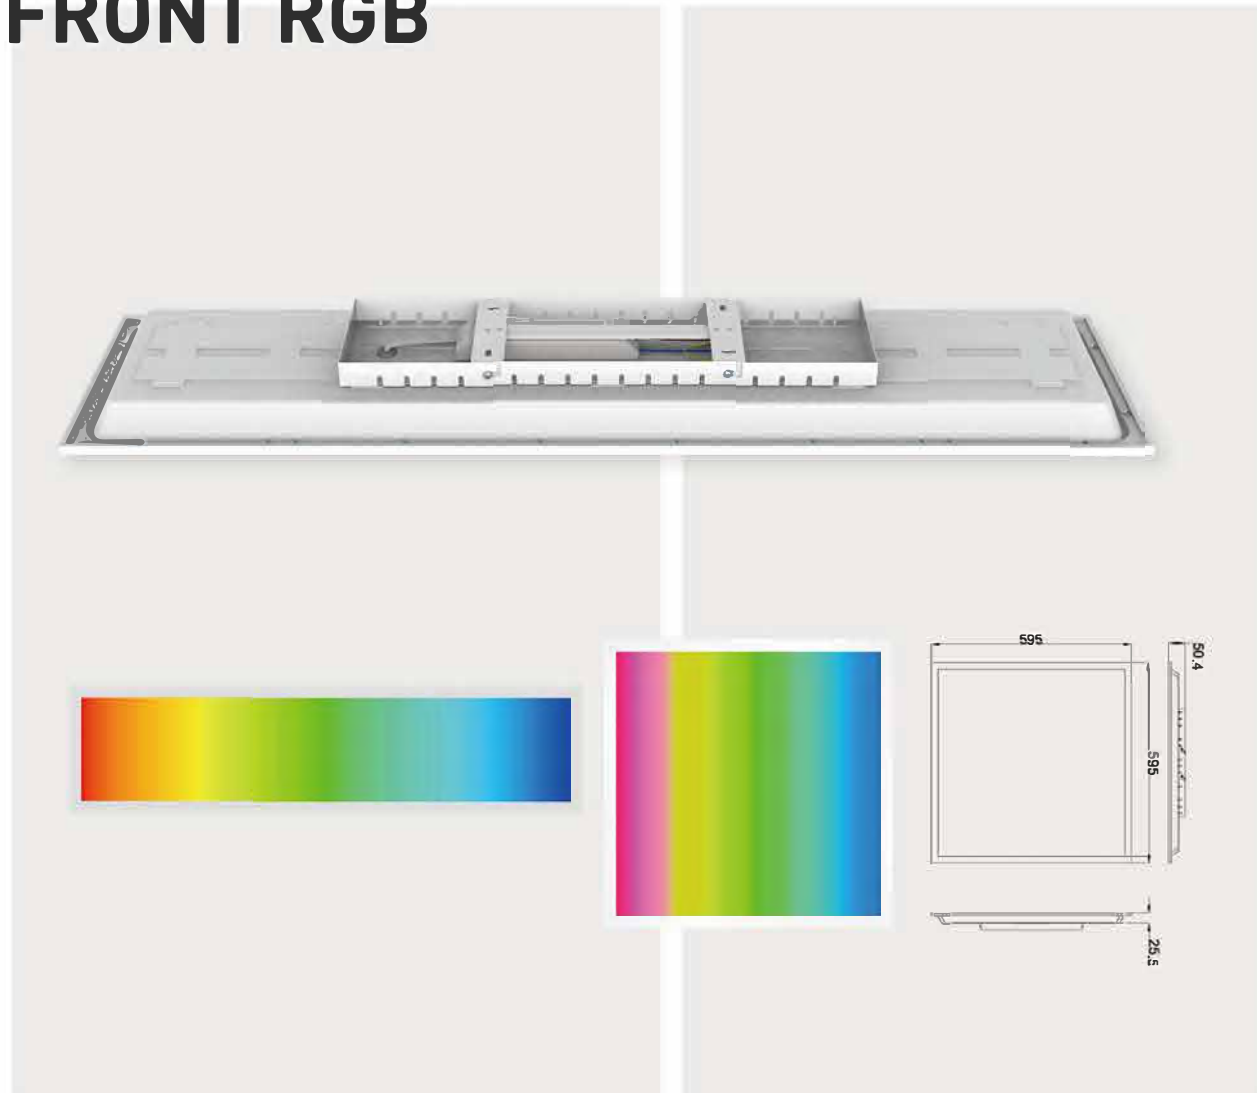

WITH BRACKET & FRONT RGB

MODEL	POWER RANGE	LUMEN(LM)	LIGHT EFFICIENCY(LM/W)	UGR	CCT	PRODUCT SIZE(MM)
24W-450*450*48	24W	2400LM±5%	100	22	3000-6500K	450*450*48
24W-200*800*48	24W	2160LM±5%	90	22	3000-6500K	200*800*48
24W-250*1000*48	24W	2400LM±5%	100	22	3000-6500K	250*1000*48
36W-595*595*48	36W	3600LM±5%	100	22	3000-6500K	595*595*48
36W-295*1195*48	36W	3600LM±5%	100	22	3000-6500K	295*1195*48