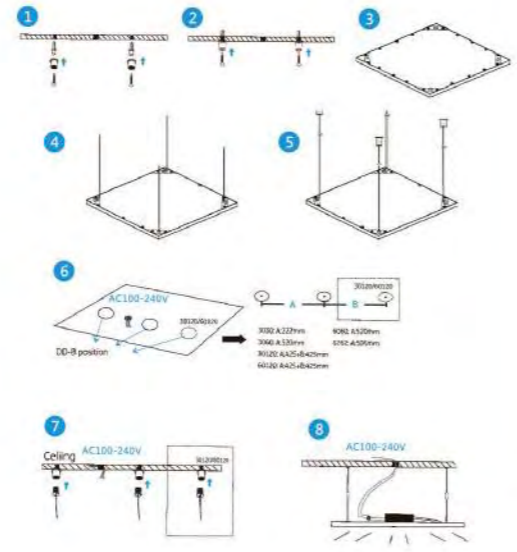

Suspension

Accessories	3030	3060	4060	6030	6060
AC100-240V	X 2			X 3	
3030-0000	X 2			X 3	
3030-0000	X 4			X 6	
3030-0000	X 2			X 3	
3030-0000	X 2			X 3