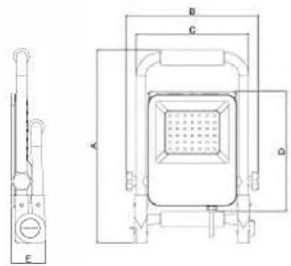

工作灯

Power (W)	Voltage (V)	Lumen (lm)	Angle
10	220-240	1200	120°
20	220-240	2400	120°
30	220-240	3600	120°
50	220-240	6000	120°