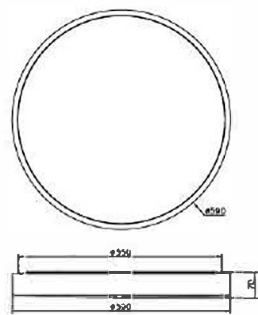

	Power Range	Lumen(Lm)	Product Size(Mm)	Ip Rating
	18W	1800LM	φ293*26	IP20
	18W	1800LM	293*293*26	IP20
	24W	2400LM	φ420*26	IP20
	24W	2400LM	420*420*26	IP20
	36W	3600LM	φ540*30	IP20

Power Range	Lumen(Lm)	Product Size(Mm)	Ip Rating
12W	960LM	φ180*52	IP20
20W	1440LM	φ220*52	IP20
30W	2700LM	φ300*52	IP20
40W	3600LM	φ400*52	IP20

天光系列
天光系列

	Power Range	Lumen(lm)	Product size(mm)	Ip Rating
	12W	960LM	φ218*65	IP20
	18W	1440LM	φ218*65	IP20
	24W	1920LM	φ268*65	IP20
	32W	2560LM	φ316*65	IP20
	40W	3200LM	φ368*65	IP20

2020

Power Range	Lumen(lm)	Product size(mm)	Ip Rating
12W	1200LM	φ220*50	IP54
12W	1200LM	220*220*50	IP54
18W	1800LM	φ280*50	IP54
18W	1800LM	280*280*50	IP54
24W	2400LM	φ330*50	IP54
24W	2400LM	330*330*50	IP54

2021

Power Range	Lumen(lm)	Product size(mm)	Ip Rating
12W	960LM	φ260*67	IP20
18W	1440LM	φ330*71	IP20
24W	1920LM	φ380*72	IP20

OYSTER

Power Range	Lumen(lm)	Product size(mm)	Ip Rating
8W	640LM	φ220*63	IP20/44
12W	960LM	φ260*63	IP20/44
12W	960LM	φ290*63	IP20/44
12W	960LM	290*290*63	IP20/44
18W	1800LM	φ330*63	IP20/44
24W	2400LM	φ380*63	IP20/44

Power Range	Lumen(lm)	Product size(mm)	Ip Rating
24W	2400LM	380*380*63	IP20/44
32W	3200LM	φ480*63	IP20/44
32W	3200LM	480*480*63	IP20/44
36W	3600LM	φ580*65	IP20/44
48W	4800LM	φ760*110	IP20/44

WOOD

Power Range	Lumen(lm)	Product size(mm)	Ip Rating
12W	960LM	φ260*65	IP20/44
18W	1440LM	φ330*65	IP20/44
24W	2400LM	φ380*65	IP20/44
32W	3200LM	φ480*65	IP20/44
36W	3600LM	φ590*70	IP20/44