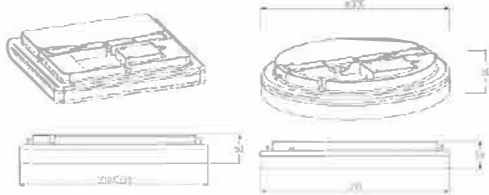

2020

Power Range	Lumen(lm)	Product size(mm)	Ip Rating
12W	1200LM	φ220*50	IP54
12W	1200LM	220*220*50	IP54
18W	1800LM	φ280*50	IP54
18W	1800LM	280*280*50	IP54
24W	2400LM	φ330*50	IP54
24W	2400LM	330*330*50	IP54