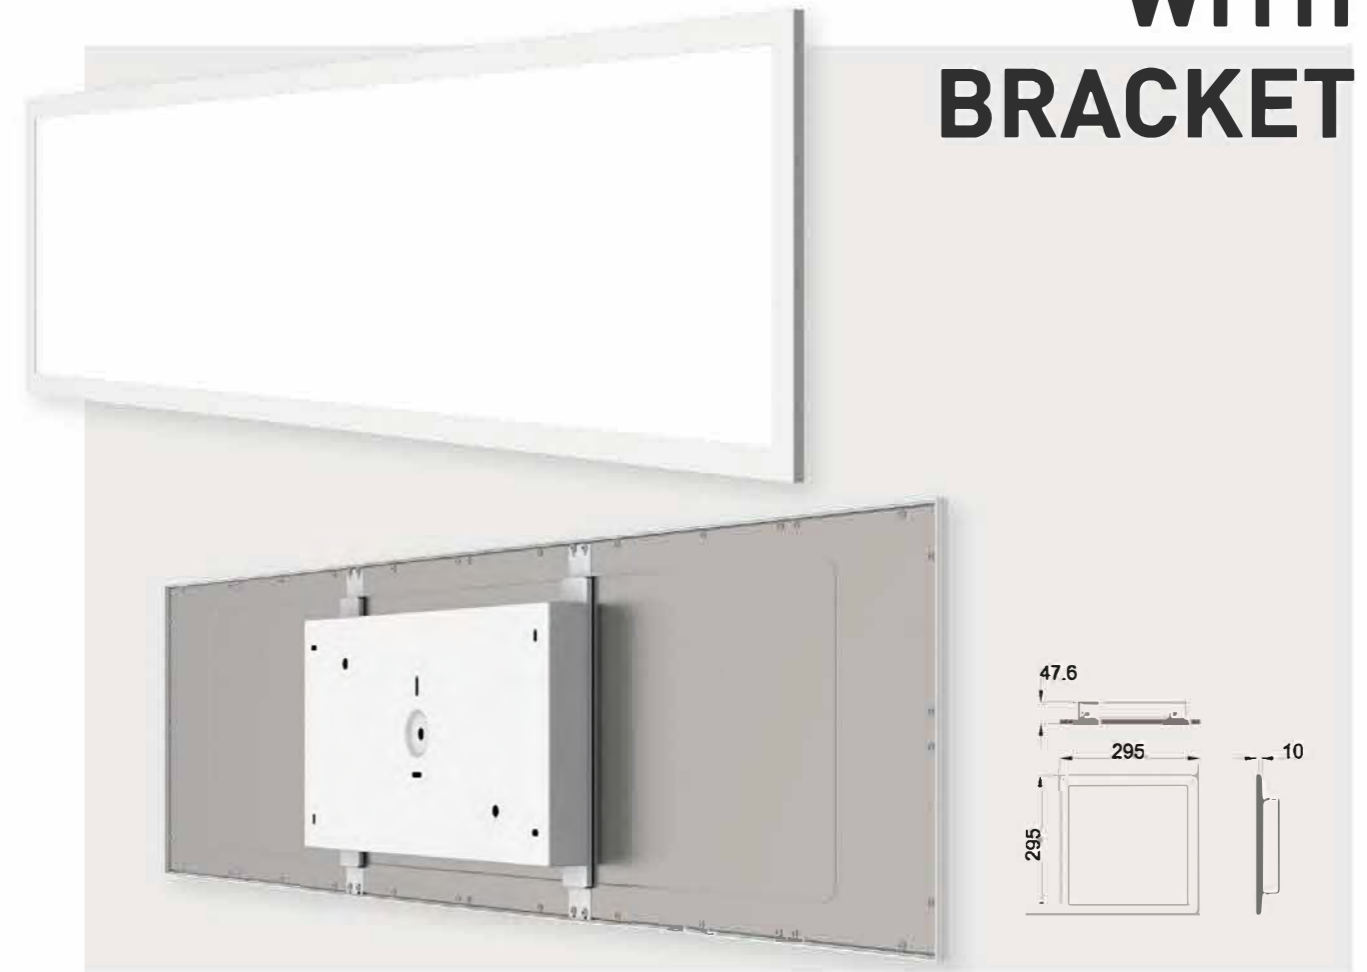

WITH BRACKET

MODEL	POWER RANGE	LUMEN(LM)	LIGHT EFFICIENCY(LM/W)	UGR	CCT	PRODUCT SIZE(MM)
MS-1000-01	36W	3600LM±5%	100	22	3000-6500K	595*595*9
MS-1000-02	36W	4320LM±5%	120	22	3000-6500K	595*595*9
MS-1000-03	40W	4000LM±5%	100	22	3000-6500K	595*595*9
MS-1000-04	40W	4800LM±5%	120	22	3000-6500K	595*595*9
MS-1000-05	36W	3600LM±5%	100	22	3000-6500K	620*620*9
MS-1000-06	36W	4320LM±5%	120	22	3000-6500K	620*620*9
MS-1000-07	40W	4000LM±5%	100	22	3000-6500K	620*620*9
MS-1000-08	40W	4800LM±5%	120	22	3000-6500K	620*620*9
MS-1000-09	36W	3600LM±5%	100	22	3000-6500K	295*1195*9
MS-1000-10	36W	4320LM±5%	120	22	3000-6500K	295*1195*9
MS-1000-11	40W	4000LM±5%	100	22	3000-6500K	295*1195*9
MS-1000-12	40W	4800LM±5%	120	22	3000-6500K	295*1195*9

MODEL	POWER RANGE	LUMEN(LM)	LIGHT EFFICIENCY(LM/W)	UGR	CCT	PRODUCT SIZE(MM)
MS-1000-13	15W	1200LM±5%	80	22	3000-6500K	295*295*10(50)
MS-1000-14	20W	1600LM±5%	80	22	3000-6500K	450*450*10(50)
MS-1000-15	36W	2880LM±5%	80	22	3000-6500K	300*800*10(50)
MS-1000-16	40W	3200LM±5%	80	22	3000-6500K	595*595*10(50)
MS-1000-17	40W	3200LM±5%	80	22	3000-6500K	295*1195*10(50)
MS-1000-18	15W	1200LM±5%	80	22	3000-6500K	295*295*10(50)
MS-1000-19	20W	1600LM±5%	80	22	3000-6500K	450*450*10(50)
MS-1000-20	36W	2880LM±5%	80	22	3000-6500K	300*800*10(50)
MS-1000-21	40W	3200LM±5%	80	22	3000-6500K	595*595*10(50)
MS-1000-22	40W	3200LM±5%	80	22	3000-6500K	295*1195*10(50)