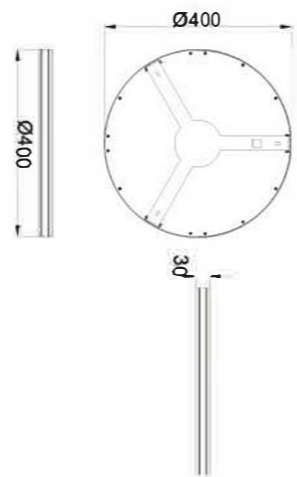

HIGH EFFICIENCY

POWER RANGE	LUMEN(LM)	LIGHT EFFICIENCY(LM/W)	UGR	CCT	PRODUCT SIZE(MM)
25W	3750LM±5%	150	22	4000-6500K	595*595*9
25W	3750LM±5%	150	22	4000-6500K	620*620*9
25W	3750LM±5%	150	22	4000-6500K	295*1195*9
50W	7500LM±5%	150	22	4000-6500K	595*1195*10
25W	3500LM±5%	140	19/22	4000-6500K	595*595*9
25W	3500LM±5%	140	19/22	4000-6500K	620*620*9
25W	3500LM±5%	140	19/22	4000-6500K	295*1195*9
50W	7000LM±5%	140	19/22	4000-6500K	595*1195*10

NON-ISOLATED

POWER RANGE	LUMEN(LM)	LIGHT EFFICIENCY(LM/W)	UGR	CCT	PRODUCT SIZE(MM)
24W	3840LM±5%	160	22	4000-6500K	595*595*9
24W	3840LM±5%	160	22	4000-6500K	620*620*9
24W	3840LM±5%	160	22	4000-6500K	295*1195*9

ULTRA SLIM SURFACE

POWER RANGE	LUMEN(LM)	LIGHT EFFICIENCY(LM/W)	UGR	CCT	PRODUCT SIZE(MM)
18W	1800LM±5%	100	22	3000-6500K	295*595*23
40W	4000LM±5%	100	22	3000-6500K	595*595*23
40W	4000LM±5%	100	22	3000-6500K	295*1195*23

SMALL & ROUND

POWER RANGE	LUMEN(LM)	LIGHT EFFICIENCY(LM/W)	UGR	CCT	PRODUCT SIZE(MM)
25W	2500LM ± 5%	100	22	3000-6500K	φ400*30
36W	3600LM ± 5%	100	22	3000-6500K	φ500*30
40W	4000LM ± 5%	100	22	3000-6500K	φ600*30
50W	5000LM ± 5%	100	22	3000-6500K	φ800*30