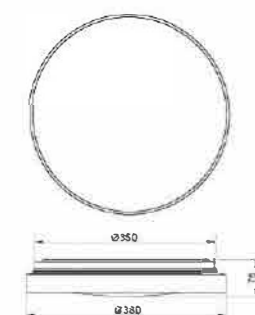

SLIMLINE

Power Range	Lumen(lm)	Product size(mm)	Ip Rating
12W	960LM	φ260*75	IP20/44
18W	1440LM	φ330*75	IP20/44
24W	2400LM	φ375*75	IP20/44
36W	3600LM	φ475*75	IP20/44
48W	4800LM	φ575*75	IP20/44