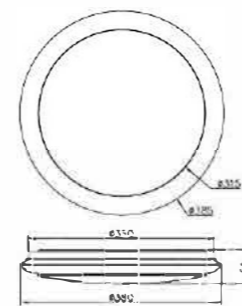

	Power Range	Lumen(Lm)	Product Size(Mm)	Ip Rating
	18W	1800LM	φ293*26	IP20
	18W	1800LM	293*293*26	IP20
	24W	2400LM	φ420*26	IP20
	24W	2400LM	420*420*26	IP20
	36W	3600LM	φ540*30	IP20

Power Range	Lumen(Lm)	Product Size(Mm)	Ip Rating
12W	960LM	φ180*52	IP20
20W	1440LM	φ220*52	IP20
30W	2700LM	φ300*52	IP20
40W	3600LM	φ400*52	IP20

天光系列
天光系列

	Power Range	Lumen(lm)	Product size(mm)	Ip Rating
	12W	960LM	φ218*65	IP20
	18W	1440LM	φ218*65	IP20
	24W	1920LM	φ268*65	IP20
	32W	2560LM	φ316*65	IP20
	40W	3200LM	φ368*65	IP20

2020

Power Range	Lumen(lm)	Product size(mm)	Ip Rating
12W	1200LM	φ220*50	IP54
12W	1200LM	220*220*50	IP54
18W	1800LM	φ280*50	IP54
18W	1800LM	280*280*50	IP54
24W	2400LM	φ330*50	IP54
24W	2400LM	330*330*50	IP54

2021

Power Range	Lumen(lm)	Product size(mm)	Ip Rating
12W	960LM	φ260*67	IP20
18W	1440LM	φ330*71	IP20
24W	1920LM	φ380*72	IP20

OYSTER

Power Range	Lumen(lm)	Product size(mm)	Ip Rating
8W	640LM	φ220*63	IP20/44
12W	960LM	φ260*63	IP20/44
12W	960LM	φ290*63	IP20/44
12W	960LM	290*290*63	IP20/44
18W	1800LM	φ330*63	IP20/44
24W	2400LM	φ380*63	IP20/44

Power Range	Lumen(lm)	Product size(mm)	Ip Rating
24W	2400LM	380*380*63	IP20/44
32W	3200LM	φ480*63	IP20/44
32W	3200LM	480*480*63	IP20/44
36W	3600LM	φ580*65	IP20/44
48W	4800LM	φ760*110	IP20/44

WOOD

Power Range	Lumen(lm)	Product size(mm)	Ip Rating
12W	960LM	φ260*65	IP20/44
18W	1440LM	φ330*65	IP20/44
24W	2400LM	φ380*65	IP20/44
32W	3200LM	φ480*65	IP20/44
36W	3600LM	φ590*70	IP20/44