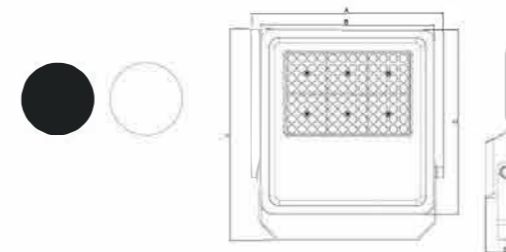

1-FLOODLIGHT

Power (W)	Voltage (V)	Lumen (lm)	Angle	Size (A,C,E) mm
70	100-240	10500	15°30°60°90°120°more	238*262*50
100	100-240	15000	15°30°60°90°120°more	238*328*50
150	100-240	22500	15°30°60°90°120°more	288*345*53
200	100-240	30000	15°30°60°90°120°more	291*395*55