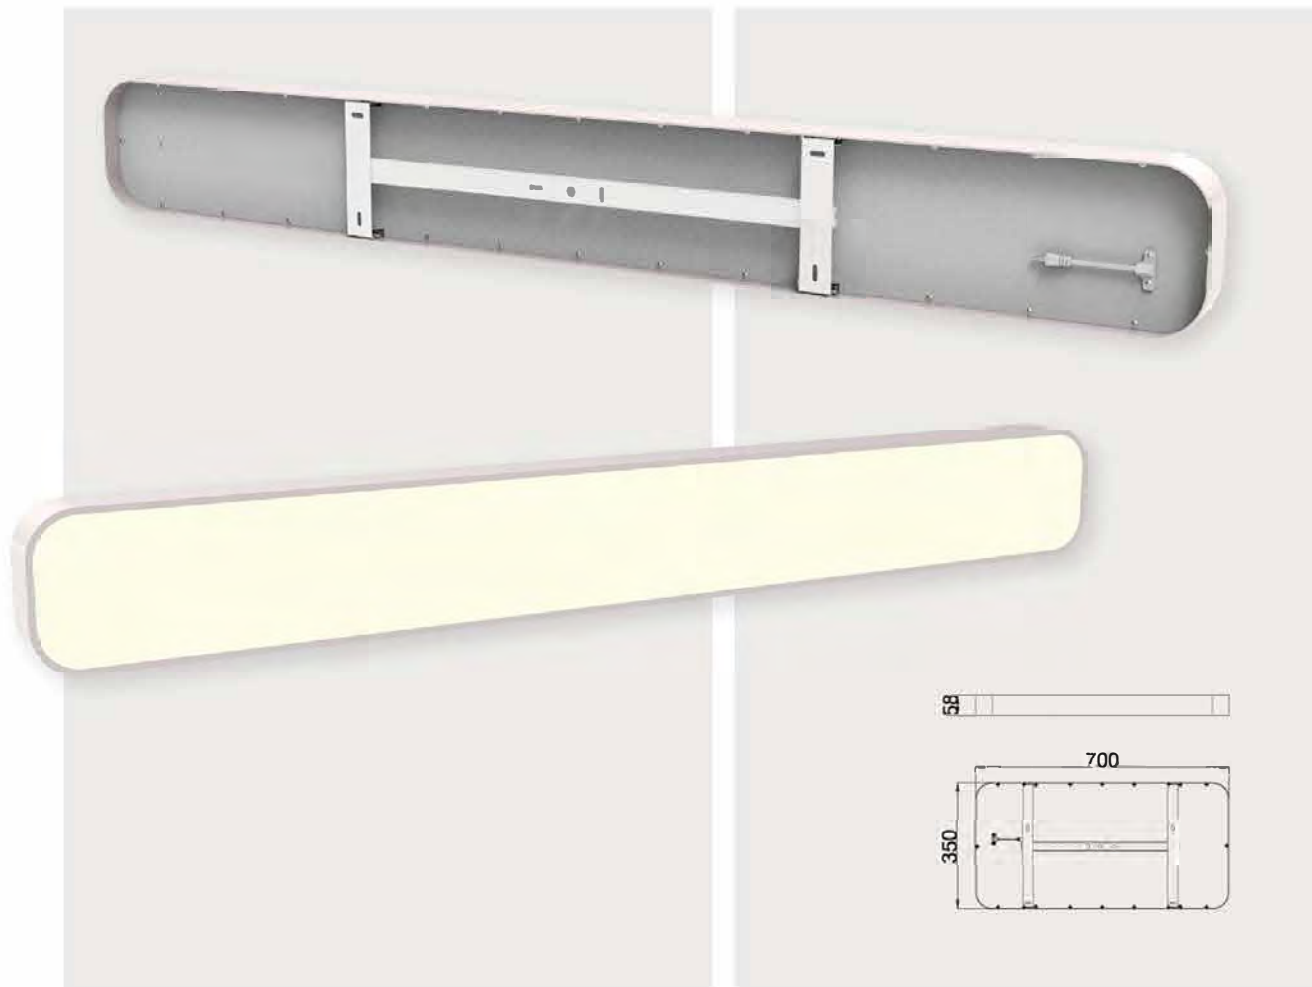

ROOM

	POWER RANGE	LUMEN(LM)	LIGHT EFFICIENCY(LM/W)	UGR	CCT	PRODUCT SIZE(MM)
	25W	2500LM±5%	100	22	3000-6500K	145*505*58
	50W	5000LM±5%	100	22	3000-6500K	350*700*58
	50W	5000LM±5%	100	22	3000-6500K	145*1158*58