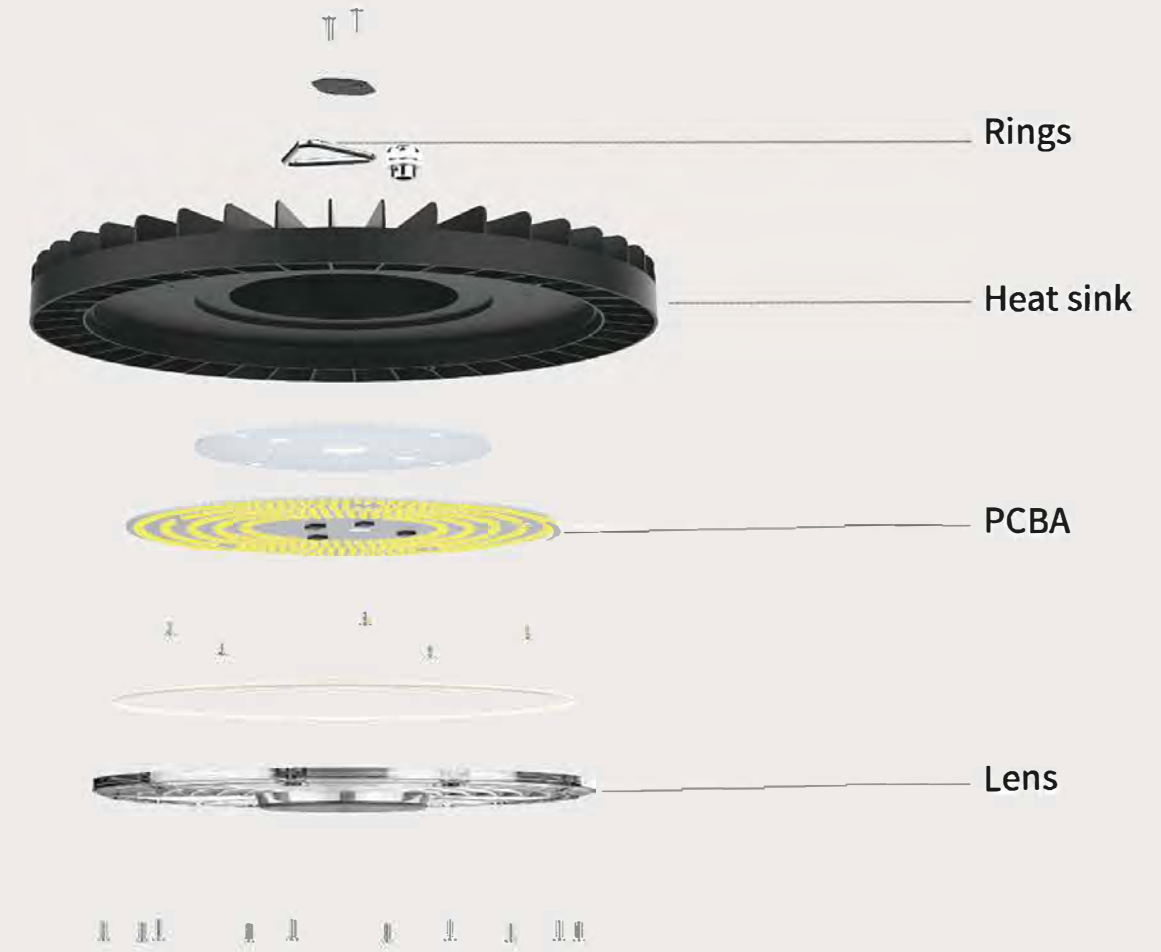

High Bay

Power (W)	Voltage (V)	Lumen (lm)	Angle	Size (D,B) mm
100	220-240	12000	60°90°120°	φ240*32
150	220-240	18000	60°90°120°	φ285*35
200	220-240	24000	60°90°120°	φ315*41