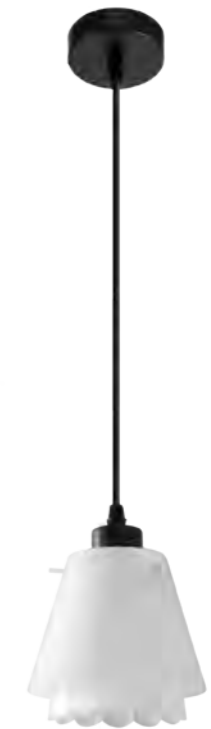

112 / EVERSTAR

DD1833A-1
Voltage: 110-220V
Power: E27 MAX.25W
Material: Metal+PP+Glass