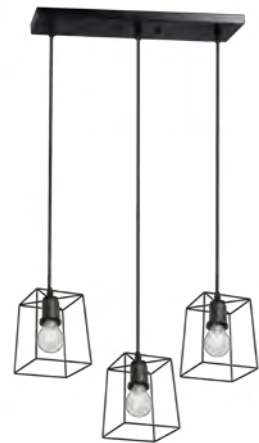

116 / EVERSTAR

Home Lighting

117 / EVERSTAR

DD1300-1
Voltage: 110-220V
Power: E27 MAX.25W
Material: Metal

Home Lighting

DD18317-5
Voltage: 110-220V
Power: E27 5*MAX.25W
Material: Metal+Glass

118 / EVERSTAR

DD1300-3L
Voltage: 110-220V
Power: E27 3*MAX.25W
Material: Metal