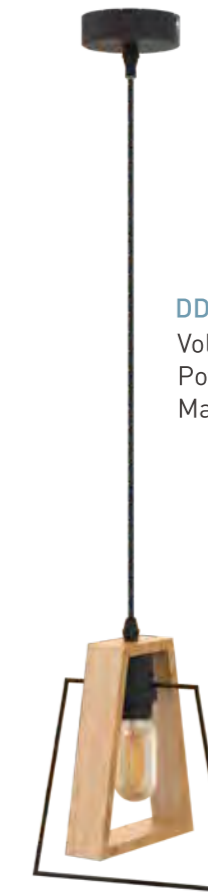

DD1027A-1
Voltage: 110-220V
Power: E27 MAX.25W
Material: Metal+Wood

122 / EVERSTAR