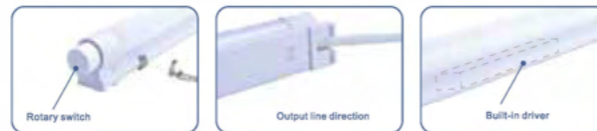

3000K 4000K 6500K

CE RoHS

Wattage [W]	LED	Lumen [lm]	Beam angle	Material	Size [mm]
15W	SMD2835	1200	120°	AL+PC	600*53*65
20W	SMD2835	1600	120°	AL+PC	900*53*65
8W	SMD2835	640	120°	Plastic	600*25*38
12W	SMD2835	960	120°	Plastic	900*25*38